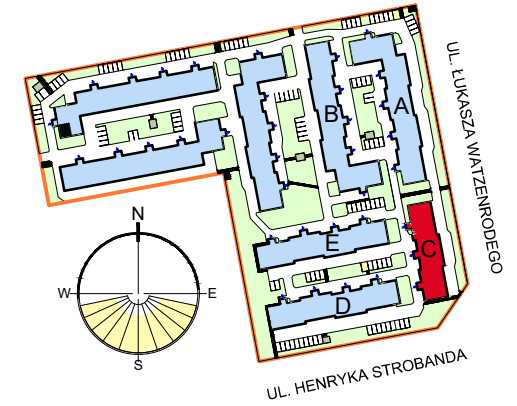

LOKALIZACJA INWESTYCJI

RZUT MIESZKANIA C-01
SKALA 1:100

LOKALIZACJA MIESZKANIA W BLOKU

POZIOM 0 - PIĘTRO 0

Mieszkanie C1

Zestawienie pomieszczeń

Numer	Nazwa	Powierzchnia
04	Przedpokój	7,78m ²
05	Kuchnia	8,72m ²
06	Pokój dzienny	17,29m ²
07	Łazienka	5,01m ²
		38,79m ²

OSIEDLE "ZIELONY ZAKĄTEK" UL. WATZENRODEGO 29-31, TORUŃ

KARTA LOKALU C-01