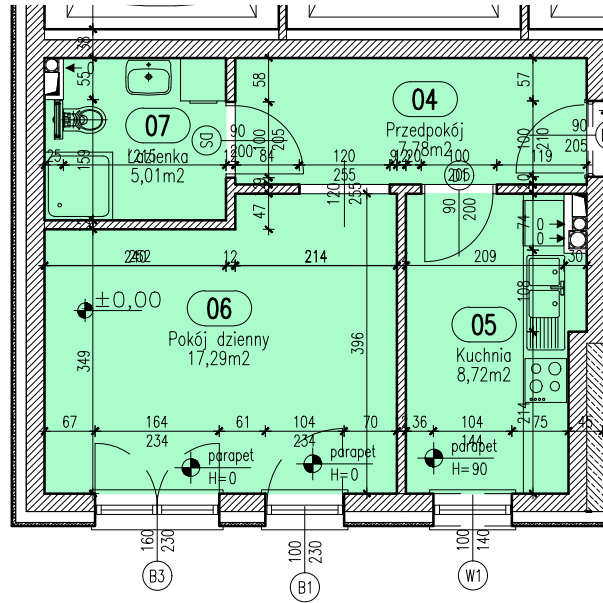

LOKALIZACJA INWESTYCJI

RZUT MIESZKANIA C-01
SKALA 1:100

LOKALIZACJA MIESZKANIA W BLOKU

POZIOM 0 - PIĘTRO 0

Mieszkanie C1

Zestawienie pomieszczeń

Numer	Nazwa	Powierzchnia
04	Przedpokój	7,78m ²
05	Kuchnia	8,72m ²
06	Pokój dzienny	17,29m ²
07	Łazienka	5,01m ²
		38,79m ²