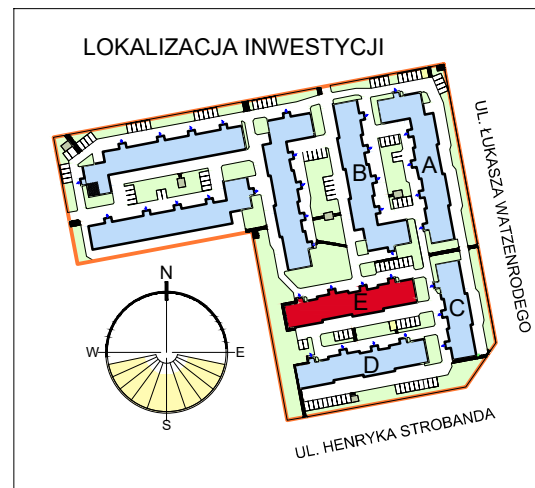

POZIOM

RZUT MIESZKANIA E-35 SKALA 1:100

LOKALIZACJA MIESZKANIA W BLOKU

POZIOM 3 - PIĘTRO 3

Mieszkanie E35

Zestawienie pomieszczeń

Numer	Nazwa	Powierzchnia
253	Przedpokój	8,27m ²
254	Salon+aneks	21,84m ²
255	Łazienka	3,80m ²
256	Pokój	10,93m ²
257	Pokój	8,95m ²
		53,78m ²

OSIEDLE "ZIELONY ZAKĄTEK" UL. WATZENRODEGO 29-31, TORUŃ

KARTA LOKALU E-35