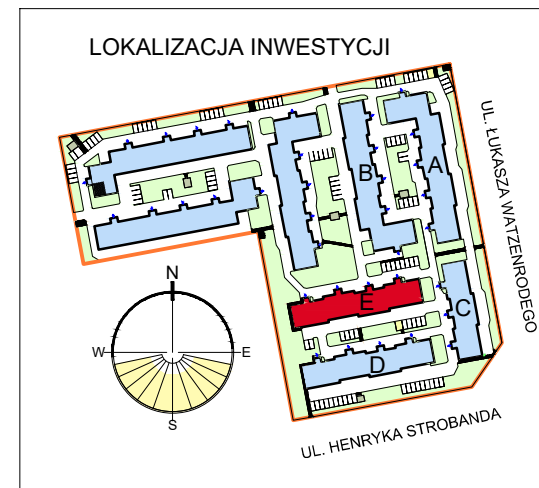

RZUT MIESZKANIA E-07  
SKALA 1:100

LOKALIZACJA MIESZKANIA W BLOKU

POZIOM 3 - PIĘTRO 3

Mieszkanie E7

Zestawienie pomieszczeń		
Numer	Nazwa	Powierzchnia
303	Przedpokój	10,44m <sup>2</sup>
304	Kuchnia	9,08m <sup>2</sup>
305	Pokój dzienny	18,06m <sup>2</sup>
306	Łazienka	3,80m <sup>2</sup>
307	Pokój	10,85m <sup>2</sup>
308	Pokój	8,01m <sup>2</sup>
		60,24m <sup>2</sup>

OSIEDLE "ZIELONY ZAKĄTEK" UL. WATZENRODEGO 29-31, TORUŃ

KARTA LOKALU E-07