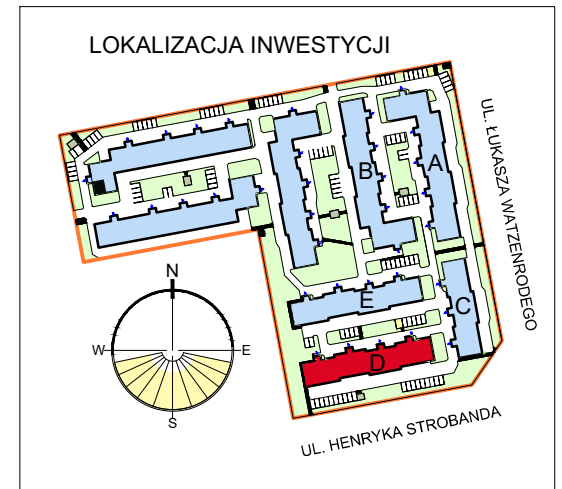

RZUT MIESZKANIA D-30
SKALA 1:100

LOKALIZACJA MIESZKANIA W BLOKU

POZIOM 1 - PIETRO 1

Mieszkanie D30

Zestawienie pomieszczeń

Numer	Nazwa	Powierzchnia
158	Przedpokój	3,76m ²
159	Salon+aneks	18,93m ²
160	Pokój	8,48m ²
161	Łazienka	3,62m ²
		34,80m ²

OSIEDLE "ZIELONY ZAKĄTEK" UL. WATZENRODEGO 29-31, TORUŃ

KARTA LOKALU D-30