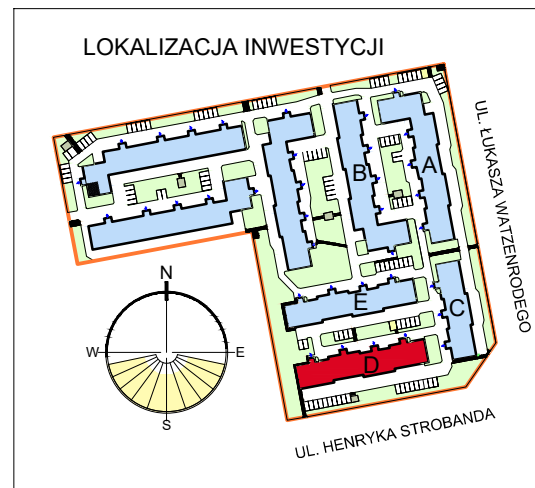

RZUT MIESZKANIA D-29
SKALA 1:100

LOKALIZACJA MIESZKANIA W BLOKU

POZIOM 1 - PARTER 1

Mieszkanie D29

Zestawienie pomieszczeń		
Numer	Nazwa	Powierzchnia
153	Przedpokój	8,27m ²
154	Salon+aneks	21,83m ²
155	Lazienka	3,80m ²
156	Pokój	10,93m ²
157	Pokój	8,95m ²
		53,78m ²

OSIEDLE "ZIELONY ZAKĄTEK" UL. WATZENRODEGO 29-31, TORUŃ

KARTA LOKALU D-29