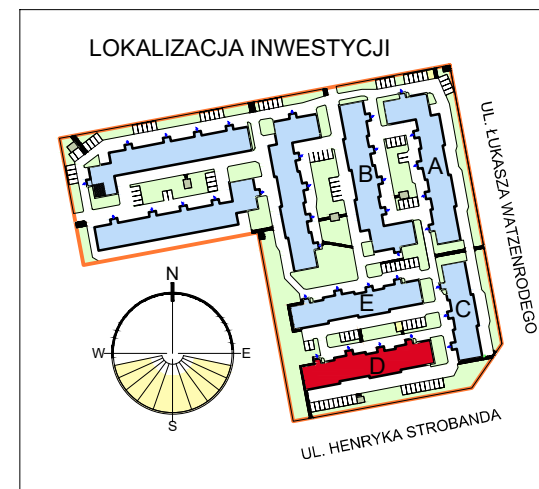

RZUT MIESZKANIA D-26  
SKALA 1:100

LOKALIZACJA MIESZKANIA W BLOKU

POZIOM 3 - PIĘTRO 3

Mieszkanie D26

Zestawienie pomieszczeń

Numer	Nazwa	Powierzchnia
341	Przedpokój	6,67m <sup>2</sup>
342	Łazienka	4,94m <sup>2</sup>
343	Pokój	12,18m <sup>2</sup>
344	Kuchnia	6,63m <sup>2</sup>
345	Pokój dzienny	21,08m <sup>2</sup>
		51,50m <sup>2</sup>

OSIEDLE "ZIELONY ZAKĄTEK" UL. WATZENRODEGO 29-31, TORUŃ

KARTA LOKALU D-26