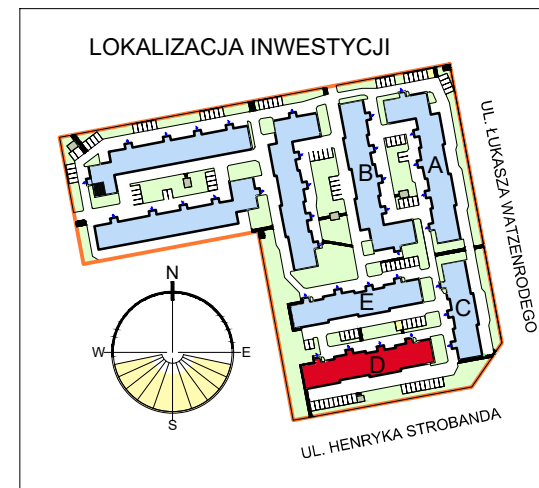

RZUT MIESZKANIA D-24
SKALA 1:100

LOKALIZACJA MIESZKANIA W BLOKU

POZIOM 2 - PIĘTRO 2

Mieszkanie D24

Zestawienie pomieszczeń

Numer	Nazwa	Powierzchnia
246	Przedpokój	6,22m ²
247	Pokój	12,12m ²
248	Łazienka	4,09m ²
249	Pokój dzienny	15,91m ²
250	Kuchnia	8,48m ²
		46,82m ²

OSIEDLE "ZIELONY ZAKĄTEK" UL. WATZENRODEGO 29-31, TORUŃ

KARTA LOKALU D-24