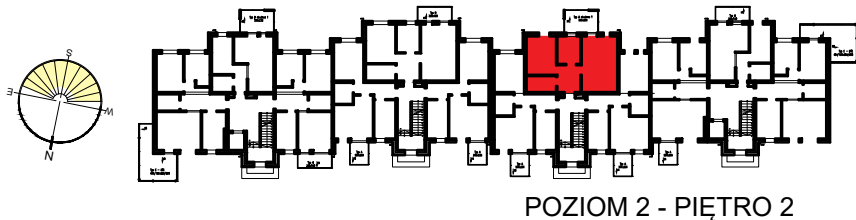

**RZUT MIESZKANIA D-23**  
**SKALA 1:100**

**LOKALIZACJA MIESZKANIA W BLOKU**

**POZIOM 2 - PIĘTRO 2**

**Mieszkanie D23**

Zestawienie pomieszczeń

Numer	Nazwa	Powierzchnia
241	Przedpokój	6,67m <sup>2</sup>
242	Łazienka	4,94m <sup>2</sup>
243	Pokój	12,18m <sup>2</sup>
244	Kuchnia	6,63m <sup>2</sup>
245	Pokój dzienny	21,08m <sup>2</sup>
		51,50m <sup>2</sup>