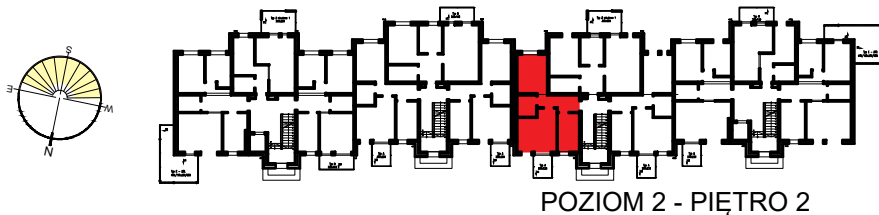

## RZUT MIESZKANIA D-22 SKALA 1:100

### LOKALIZACJA MIESZKANIA W BLOKU

POZIOM 2 - PIĘTRO 2

### Mieszkanie D22

Zestawienie pomieszczeń		
Numer	Nazwa	Powierzchnia
236	Przedpokój	6,22m <sup>2</sup>
237	Kuchnia	8,47m <sup>2</sup>
238	Pokj dzienny	15,91m <sup>2</sup>
239	Łazienka	4,09m <sup>2</sup>
240	Pokój	12,12m <sup>2</sup>
		46,82m <sup>2</sup>