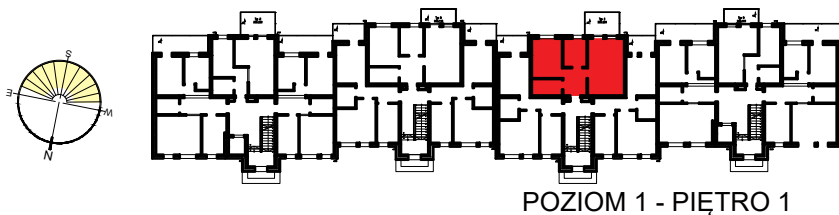

RZUT MIESZKANIA D-20
SKALA 1:100

LOKALIZACJA MIESZKANIA W BLOKU

POZIOM 1 - PIĘTRO 1

Mieszkanie D20

Zestawienie pomieszczeń

Numer	Nazwa	Powierzchnia
141	Przedpokój	6,67m ²
142	Łazienka	4,94m ²
143	Pokój	12,18m ²
144	Kuchnia	6,63m ²
145	Pokj dzienny	21,08m ²
		51,50m ²