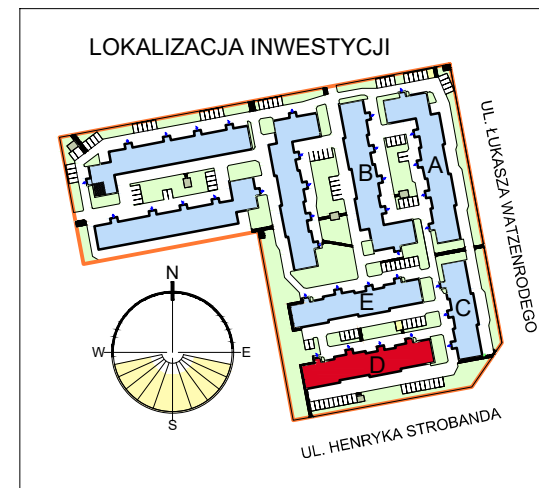

RZUT MIESZKANIA D-17
SKALA 1:100

LOKALIZACJA MIESZKANIA W BLOKU

POZIOM 3 - PIĘTRO 3

Mieszkanie D17

Zestawienie pomieszczeń

Numer	Nazwa	Powierzchnia
325	Przedpokój	6,67m ²
326	Łazienka	4,94m ²
327	Pokój	12,18m ²
328	Kuchnia	6,63m ²
329	Pokj dzienny	21,08m ²
		51,50m ²

OSIEDLE "ZIELONY ZAKĄTEK" UL. WATZENRODEGO 29-31, TORUŃ

KARTA LOKALU D-17