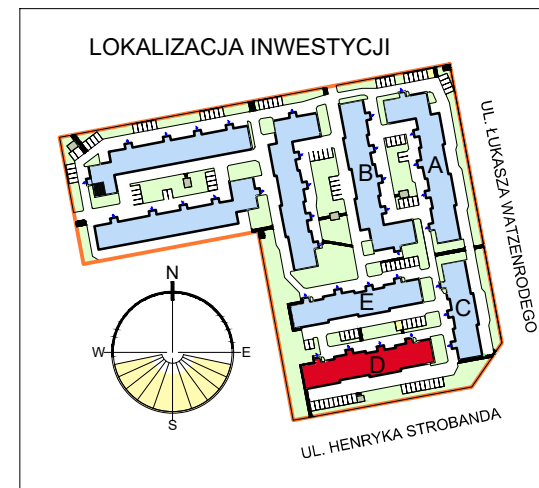

RZUT MIESZKANIA D-11  
SKALA 1:100

LOKALIZACJA MIESZKANIA W BLOKU

POZIOM 1 - PIĘTRO 1

Mieszkanie D11

Zestawienie pomieszczeń

Numer	Nazwa	Powierzchnia
125	Przedpokój	6,67m <sup>2</sup>
126	Lazienka	4,94m <sup>2</sup>
127	Pokój	12,18m <sup>2</sup>
128	Kuchnia	6,63m <sup>2</sup>
129	Pokj dzienny	21,08m <sup>2</sup>
		51,50m <sup>2</sup>

OSIEDLE "ZIELONY ZAKĄTEK" UL. WATZENRODEGO 29-31, TORUŃ

KARTA LOKALU D-11