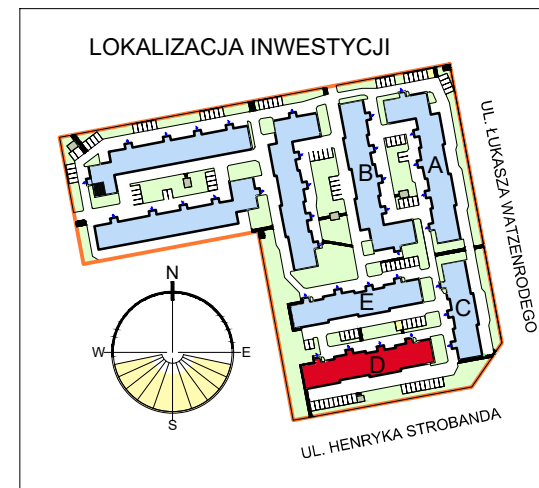

RZUT MIESZKANIA D-07
SKALA 1:100

LOKALIZACJA MIESZKANIA W BLOKU

POZIOM 3 - PIĘTRO 3

Mieszkanie D7

Zestawienie pomieszczeń		
Numer	Nazwa	Powierzchnia
303	Przedpokój	10,44m ²
304	Kuchnia	9,08m ²
305	Pokój dzienny	18,06m ²
306	Łazienka	3,80m ²
307	Pokój	10,85m ²
308	Pokój	8,01m ²
		60,24m ²

OSIEDLE "ZIELONY ZAKĄTEK" UL. WATZENRODEGO 29-31, TORUŃ

KARTA LOKALU D-07