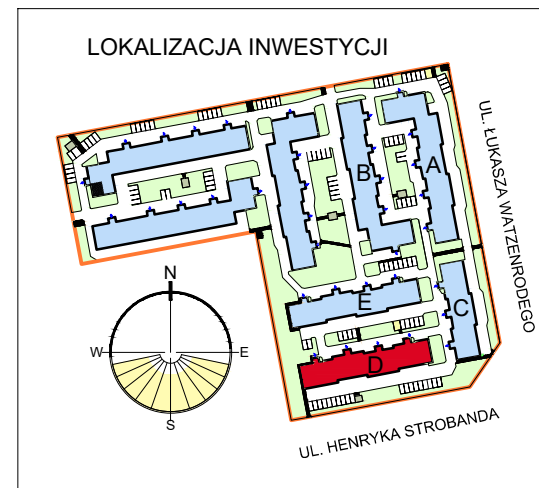

RZUT MIESZKANIA D-06
SKALA 1:100

LOKALIZACJA MIESZKANIA W BLOKU

POZIOM 2 - PIĘTRO 2

Mieszkanie D6

Zestawienie pomieszczeń		
Numer	Nazwa	Powierzchnia
213	Przedpokój	8,27m ²
214	Pokój	8,95m ²
215	Pokój	10,93m ²
216	Łazienka	3,80m ²
217	Pokój dzienny	13,70m ²
218	Kuchnia	8,40m ²
		54,04m ²

OSIEDLE "ZIELONY ZAKĄTEK" UL. WATZENRODEGO 29-31, TORUŃ

KARTA LOKALU D-06