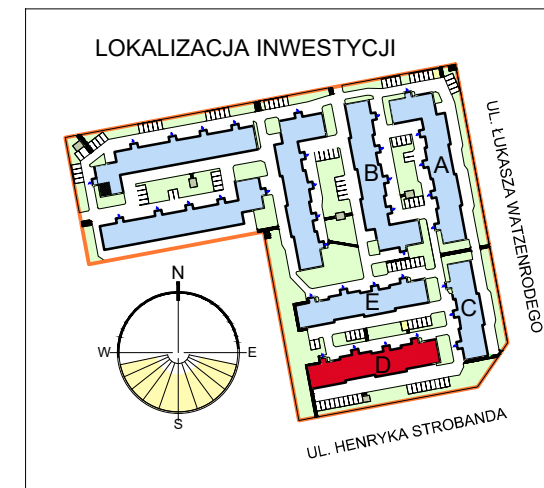

RZUT MIESZKANIA D-01  
SKALA 1:100

LOKALIZACJA MIESZKANIA W BLOKU

POZIOM 1 - PIĘTRO 1

Mieszkanie D1

Zestawienie pomieszczeń

Numer	Nazwa	Powierzchnia
103	Przedpokój	10,44m <sup>2</sup>
104	Kuchnia	9,08m <sup>2</sup>
105	Pokój dzienny	18,06m <sup>2</sup>
106	Łazienka	3,80m <sup>2</sup>
107	Pokój	10,85m <sup>2</sup>
108	Pokój	8,01m <sup>2</sup>
		60,24m <sup>2</sup>

OSIEDLE "ZIELONY ZAKĄTEK" UL. WATZENRODEGO 29-31, TORUŃ

KARTA LOKALU D-01