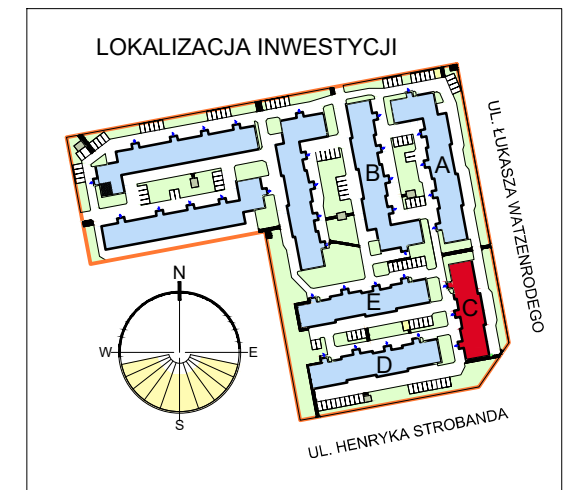

RZUT MIESZKANIA C-27

SKALA 1:100

LOKALIZACJA MIESZKANIA W BLOKU

POZIOM 3 - PIĘTRO 3

Mieszkanie C27

Zestawienie pomieszczeń		
Numer	Nazwa	Powierzchnia
341	Przedpokój	6,67m ²
342	Łazienka	4,94m ²
343	Pokój	12,18m ²
344	Kuchnia	6,63m ²
345	Pokój dzienny	21,08m ²
		51,50m ²

OSIEDLE "ZIELONY ZAKĄTEK" UL. WATZENRODEGO 29-31, TORUŃ

KARTA LOKALU C-27