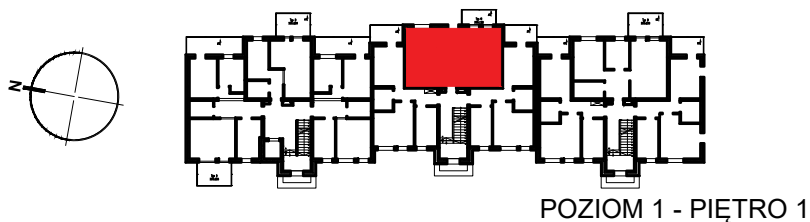

RZUT MIESZKANIA C-12
SKALA 1:100

LOKALIZACJA MIESZKANIA W BLOKU

Mieszkanie C12

Zestawienie pomieszczeń		
Numer	Nazwa	Powierzchnia
125	Przedpokój	6,67m ²
126	Łazienka	4,94m ²
127	Pokój	12,18m ²
128	Kuchnia	6,63m ²
129	Pokój dzienny	21,08m ²
		51,50m ²