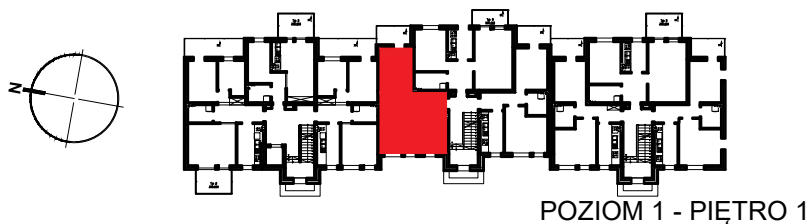

RZUT MIESZKANIA C-11
SKALA 1:100

LOKALIZACJA MIESZKANIA W BLOKU

Mieszkanie C11

Zestawienie pomieszczeń

Numer	Nazwa	Powierzchnia
120	Przedpokój	6,22m ²
121	Kuchnia	8,47m ²
122	Pokój dzienny	15,91m ²
123	Łazienka	4,09m ²
124	Pokój	12,12m ²
		46,82m ²