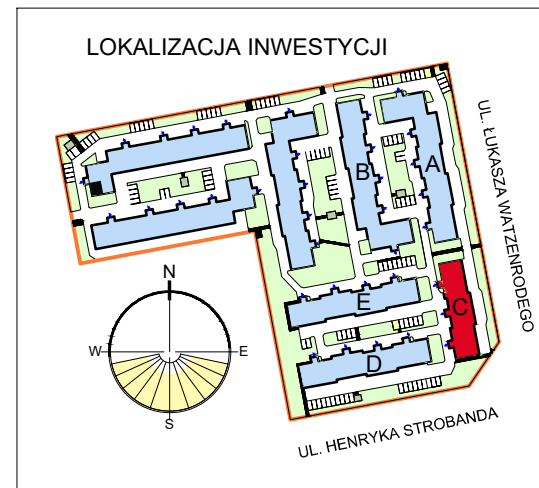

RZUT MIESZKANIA C-08  
SKALA 1:100

LOKALIZACJA MIESZKANIA W BLOKU

POZIOM 3 - PIĘTRO 3

**Mieszkanie C8**

Zestawienie pomieszczeń		
Numer	Nazwa	Powierzchnia
303	Przedpokój	10,59m <sup>2</sup>
304	Kuchnia	9,10m <sup>2</sup>
305	Pokój dzienny	18,06m <sup>2</sup>
306	Łazienka	3,80m <sup>2</sup>
307	Pokój	10,85m <sup>2</sup>
308	Pokój	8,01m <sup>2</sup>
		60,41m <sup>2</sup>

OSIEDLE "ZIELONY ZAKĄTEK" UL. WATZENRODEGO 29-31, TORUŃ

**KARTA LOKALU C-08**