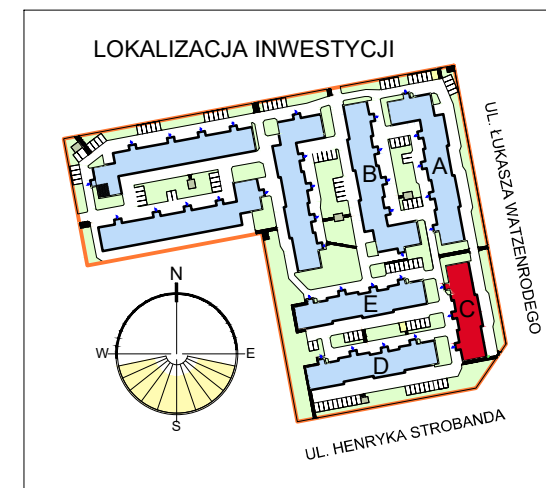

RZUT MIESZKANIA C-05
SKALA 1:100

LOKALIZACJA MIESZKANIA W BLOKU

POZIOM 2 - PIĘTRO 2

Mieszkanie C5		
Zestawienie pomieszczeń		
Numer	Nazwa	Powierzchnia
203	Przedpokój	10,44m ²
204	Kuchnia	9,10m ²
205	Pokój dzienny	18,06m ²
206	Łazienka	3,80m ²
207	Pokój	10,85m ²
208	Pokój	8,01m ²
		60,26m ²

OSIEDLE "ZIELONY ZAKĄTEK" UL. WATZENRODEGO 29-31, TORUŃ

KARTA LOKALU C-05