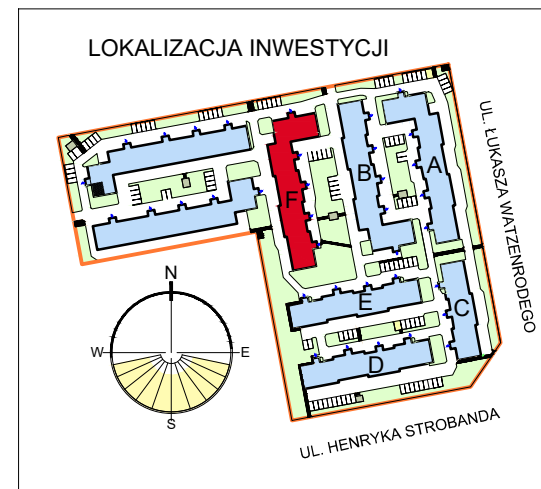

RZUT GARAŻU F64
SKALA 1:50

LOKALIZACJA GARAŻU W BLOKU

POZIOM 0 - PIĘTRO 0

Zestawienie pomieszczeń

Numer	Nazwa	Powierzchnia
64	Garaz F64	17,05m ²
		17,05m ²

OSIEDLE "ZIELONY ZAKĄTEK" UL. WATZENRODEGO 43, TORUŃ

KARTA GARAŻU