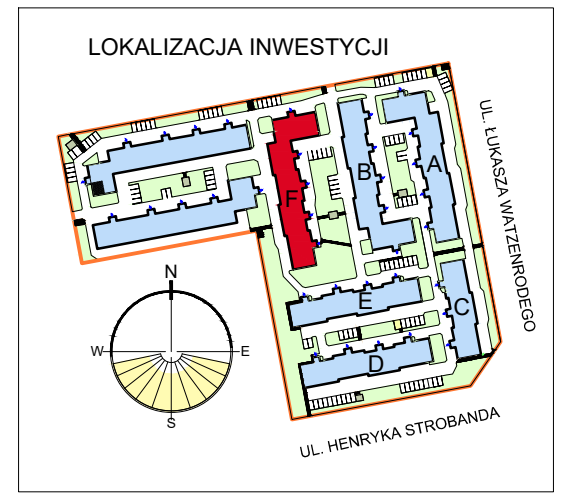

RZUT GARAŻU 2-STANOWISKOWEGO F62

**STANOWISKO GARAŻOWE F62/62
W GARAŻU 2-STANOWISKOWYM F62
SKALA 1:50**

LOKALIZACJA GARAŻU W BLOKU

POZIOM 0 - PIĘTRO 0

Zestawienie pomieszczeń

Numer	Nazwa	Powierzchnia
62	Stanowisko garażowe F62/62	16,81m ²
		16,81m ²

OSIEDLE "ZIELONY ZAKĄTEK" UL. WATZENRODEGO 43, TORUŃ

KARTA GARAŻU