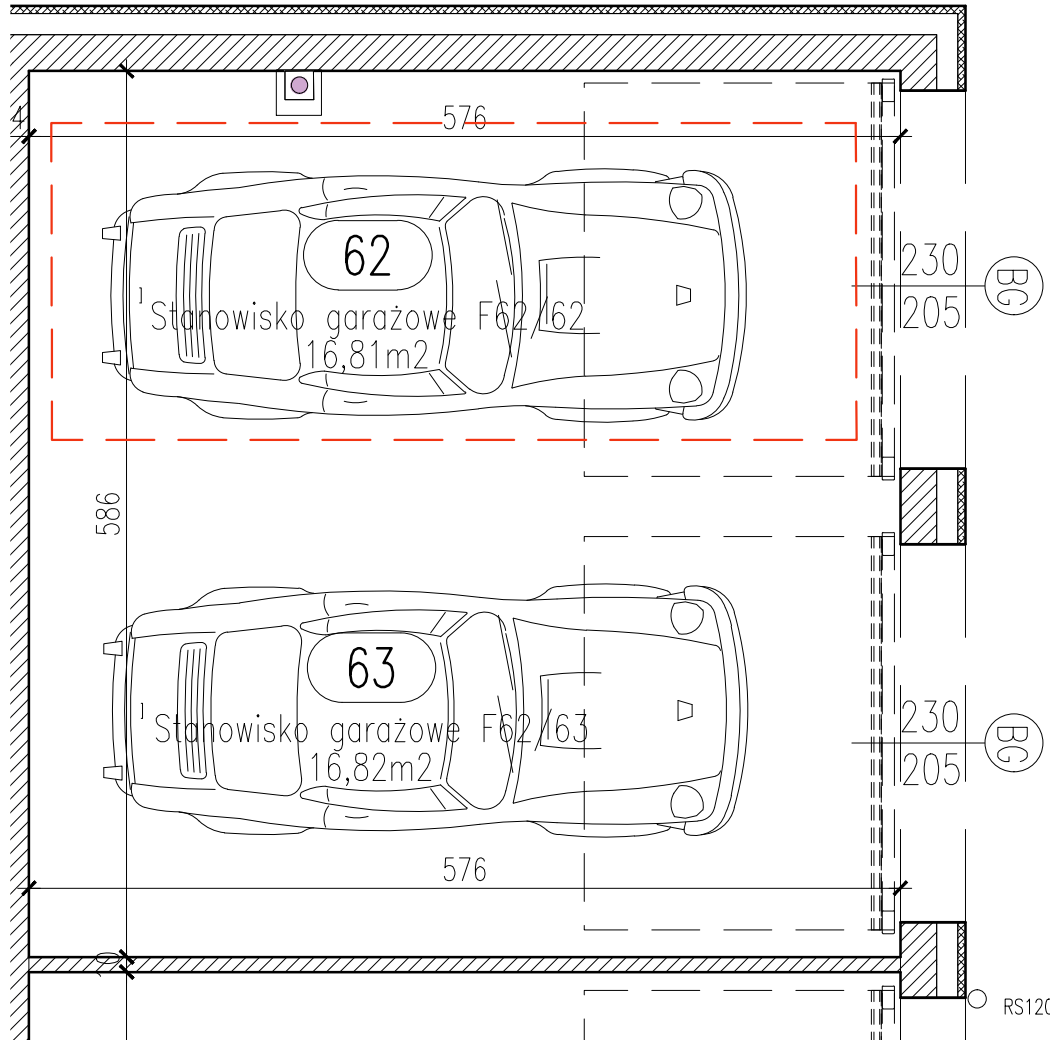

RZUT GARAŻU 2-STANOWISKOWEGO F62

**STANOWISKO GARAŻOWE F62/62
W GARAŻU 2-STANOWISKOWYM F62
SKALA 1:50**

LOKALIZACJA GARAŻU W BLOKU

POZIOM 0 - PIĘTRO 0

Zestawienie pomieszczeń

Numer	Nazwa	Powierzchnia
62	Stanowisko garażowe F62/62	16,81m ²
		16,81m ²

OSIEDLE "ZIELONY ZAKĄTEK" UL. WATZENRODEGO 43, TORUŃ

KARTA GARAŻU