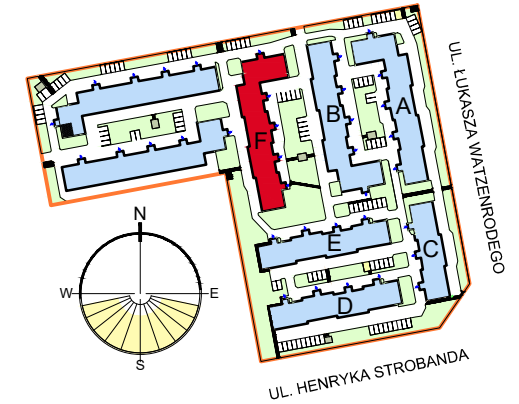

# RZUT GARAŻU 2-STANOWISKOWEGO F60

## LOKALIZACJA INWESTYCJI

## STANOWISKO GARAŻOWE F60/61 W GARAŻU 2-STANOWISKOWYM F60 SKALA 1:50

## LOKALIZACJA GARAŻU W BLOKU

POZIOM 0 - PIĘTRO 0

Zestawienie pomieszczeń		
Numer	Nazwa	Powierzchnia
61	Stanowisko garażowe F60/61	18,27m <sup>2</sup>
		18,27m <sup>2</sup>

OSIEDLE "ZIELONY ZAKĄTEK" UL. WATZENRODEGO 43, TORUŃ