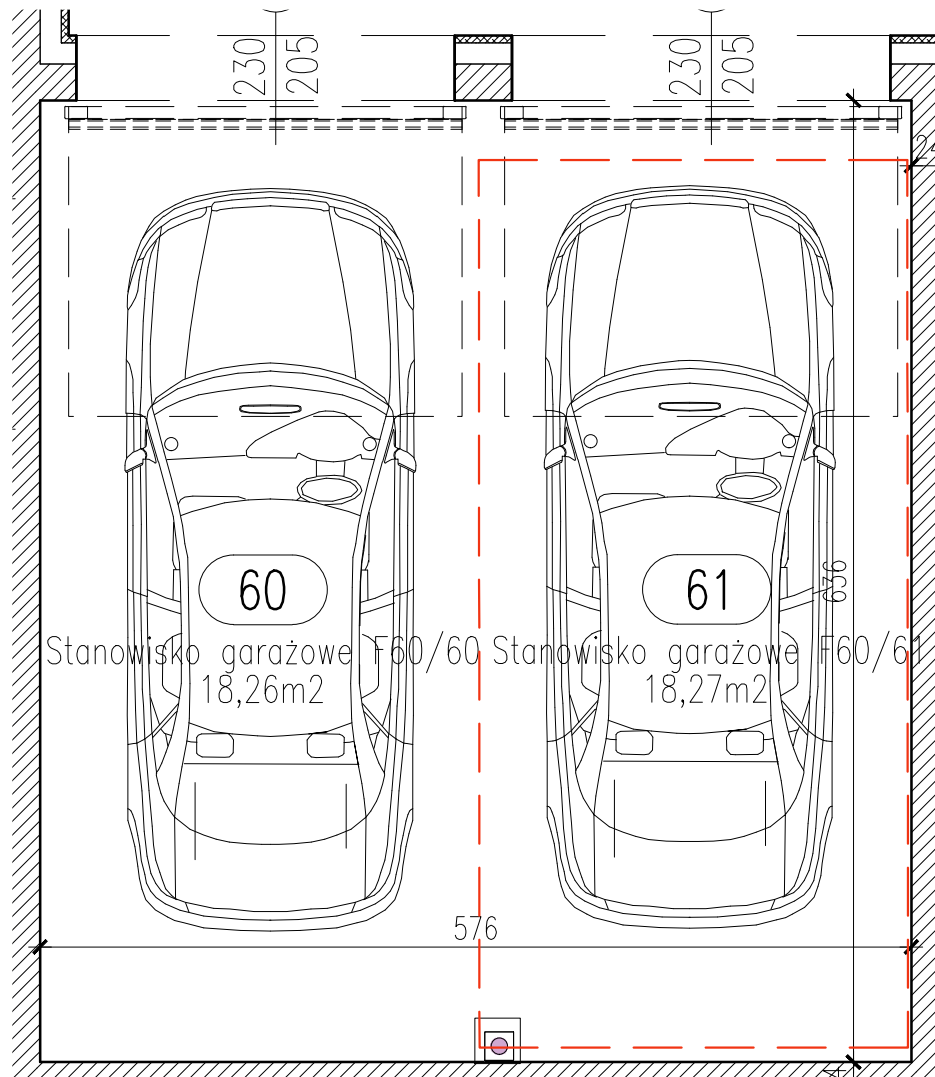

# RZUT GARAŻU 2-STANOWISKOWEGO F60

## LOKALIZACJA INWESTYCJI

## STANOWISKO GARAŻOWE F60/61 W GARAŻU 2-STANOWISKOWYM F60 SKALA 1:50

## LOKALIZACJA GARAŻU W BLOKU

POZIOM 0 - PIĘTRO 0

Zestawienie pomieszczeń		
Numer	Nazwa	Powierzchnia
61	Stanowisko garażowe F60/61	18,27m <sup>2</sup>
		18,27m <sup>2</sup>

OSIEDLE "ZIELONY ZAKĄTEK" UL. WATZENRODEGO 43, TORUŃ