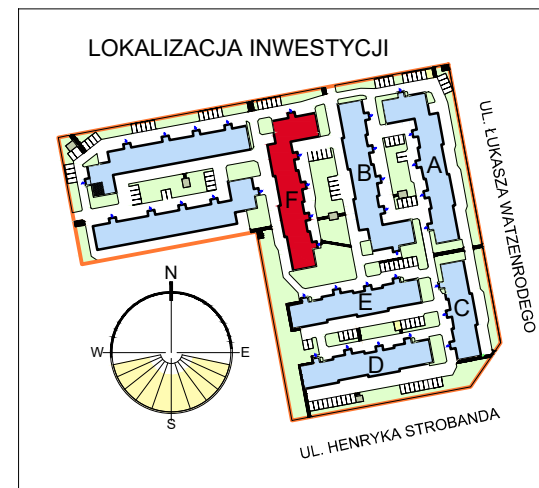

RZUT GARAŻU F56
SKALA 1:50

LOKALIZACJA GARAŻU W BLOKU

POZIOM 0 - PIĘTRO 0

Zestawienie
pomieszczeń

Numer	Nazwa	Powierzchnia
56	Garaz F56	18,08m ²
		18,08m ²

OSIEDLE "ZIELONY ZAKĄTEK" UL. WATZENRODEGO 43, TORUŃ

KARTA GARAŻU