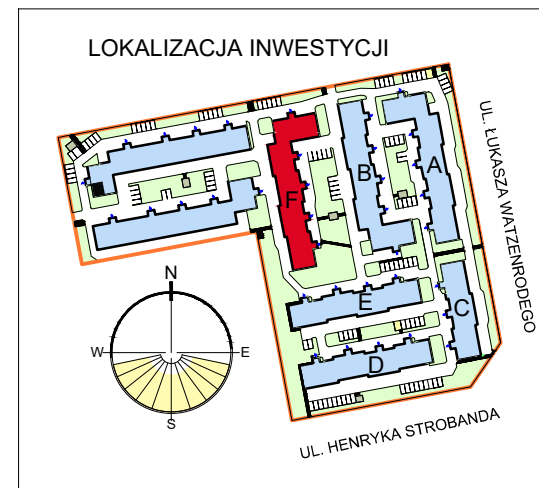

RZUT GARAŻU F55
SKALA 1:50

LOKALIZACJA GARAŻU W BLOKU

Zestawienie pomieszczeń

| Numer | Nazwa | Powierzchnia |
|-------|-----------|---------------------|
| 55 | Garaż F55 | 18,20m ² |
| | | 18,20m ² |

OSIEDLE "ZIELONY ZAKĄTEK" UL. WATZENRODEGO 43, TORUŃ

KARTA GARAŻU