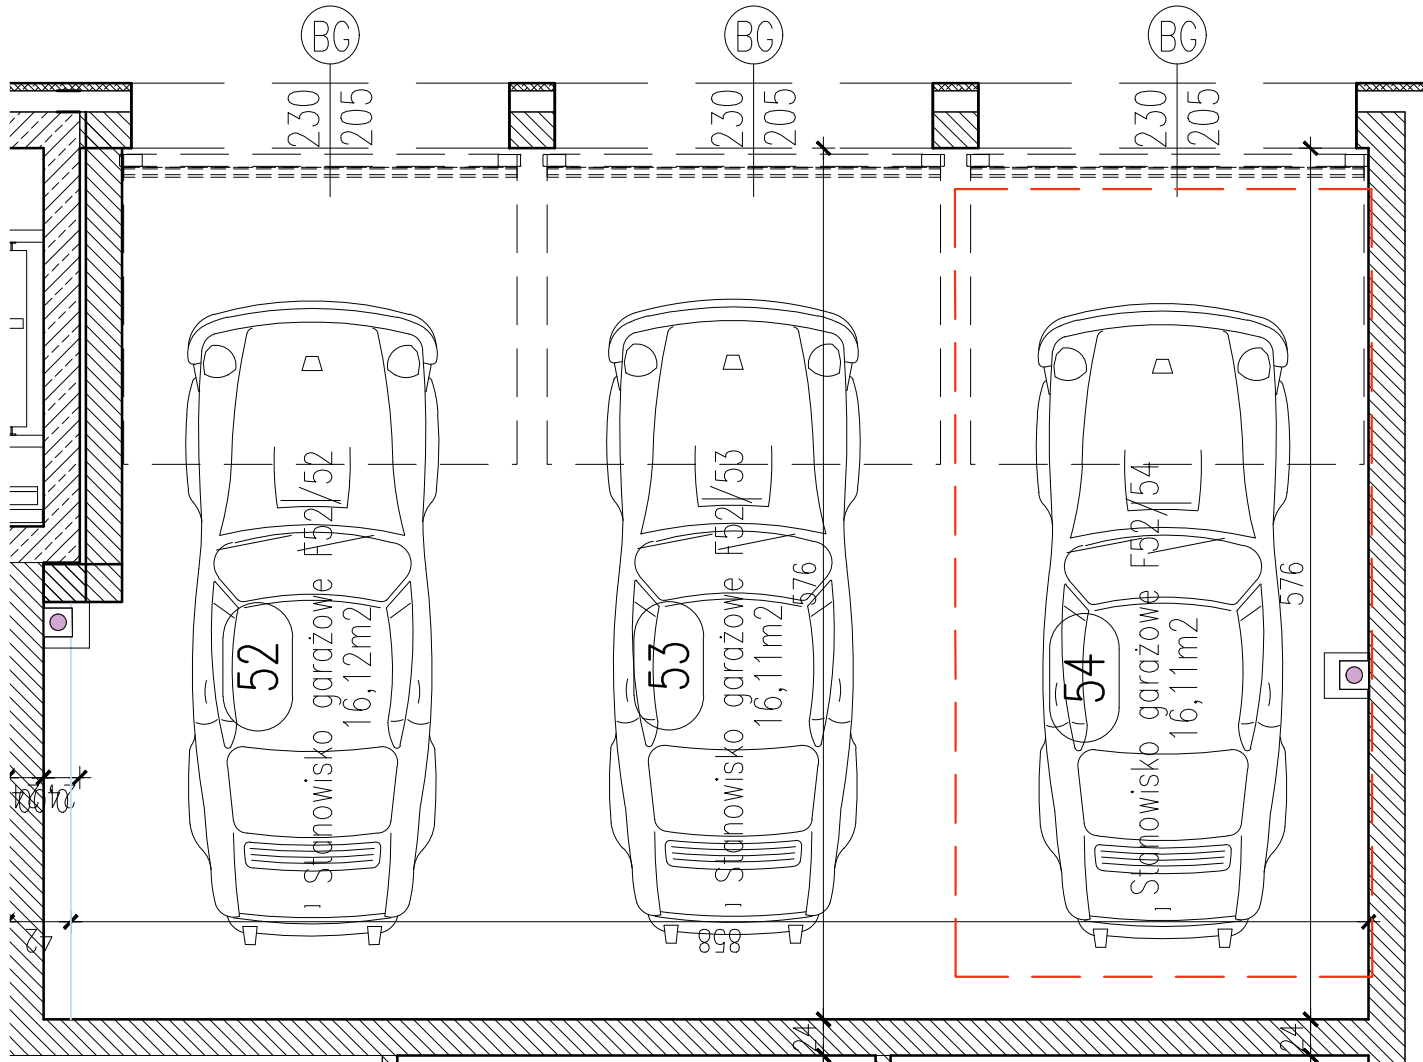

# RZUT GARAŻU 3-STANOWISKOWEGO F52

## STANOWISKO GARAŻOWE F52/54 W GARAŻU 3-STANOWISKOWYM F52 SKALA 1:50

## LOKALIZACJA GARAŻU W BLOKU

POZIOM 0 - PIĘTRO 0

### Zestawienie pomieszczeń

Numer	Nazwa	Powierzchnia
54	Stanowisko garażowe F52/54	16,11m <sup>2</sup>
		16,11m <sup>2</sup>

OSIEDLE "ZIELONY ZAKĄTEK" UL. WATZENRODEGO 43, TORUŃ