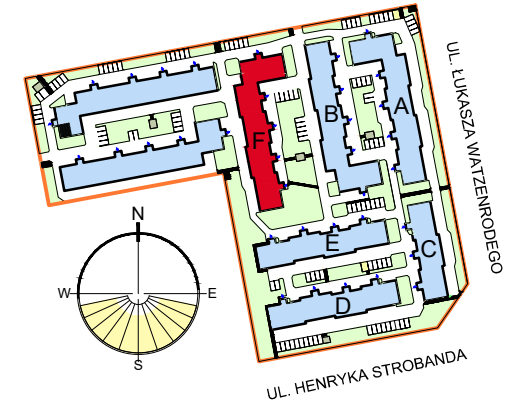

# RZUT GARAŻU 3-STANOWISKOWEGO F52

## LOKALIZACJA INWESTYCJI

### Zestawienie pomieszczeń

Numer	Nazwa	Powierzchnia
54	Stanowisko garażowe F52/54	16,11m <sup>2</sup>
		16,11m <sup>2</sup>

OSIEDLE "ZIELONY ZAKĄTEK" UL. WATZENRODEGO 43, TORUŃ