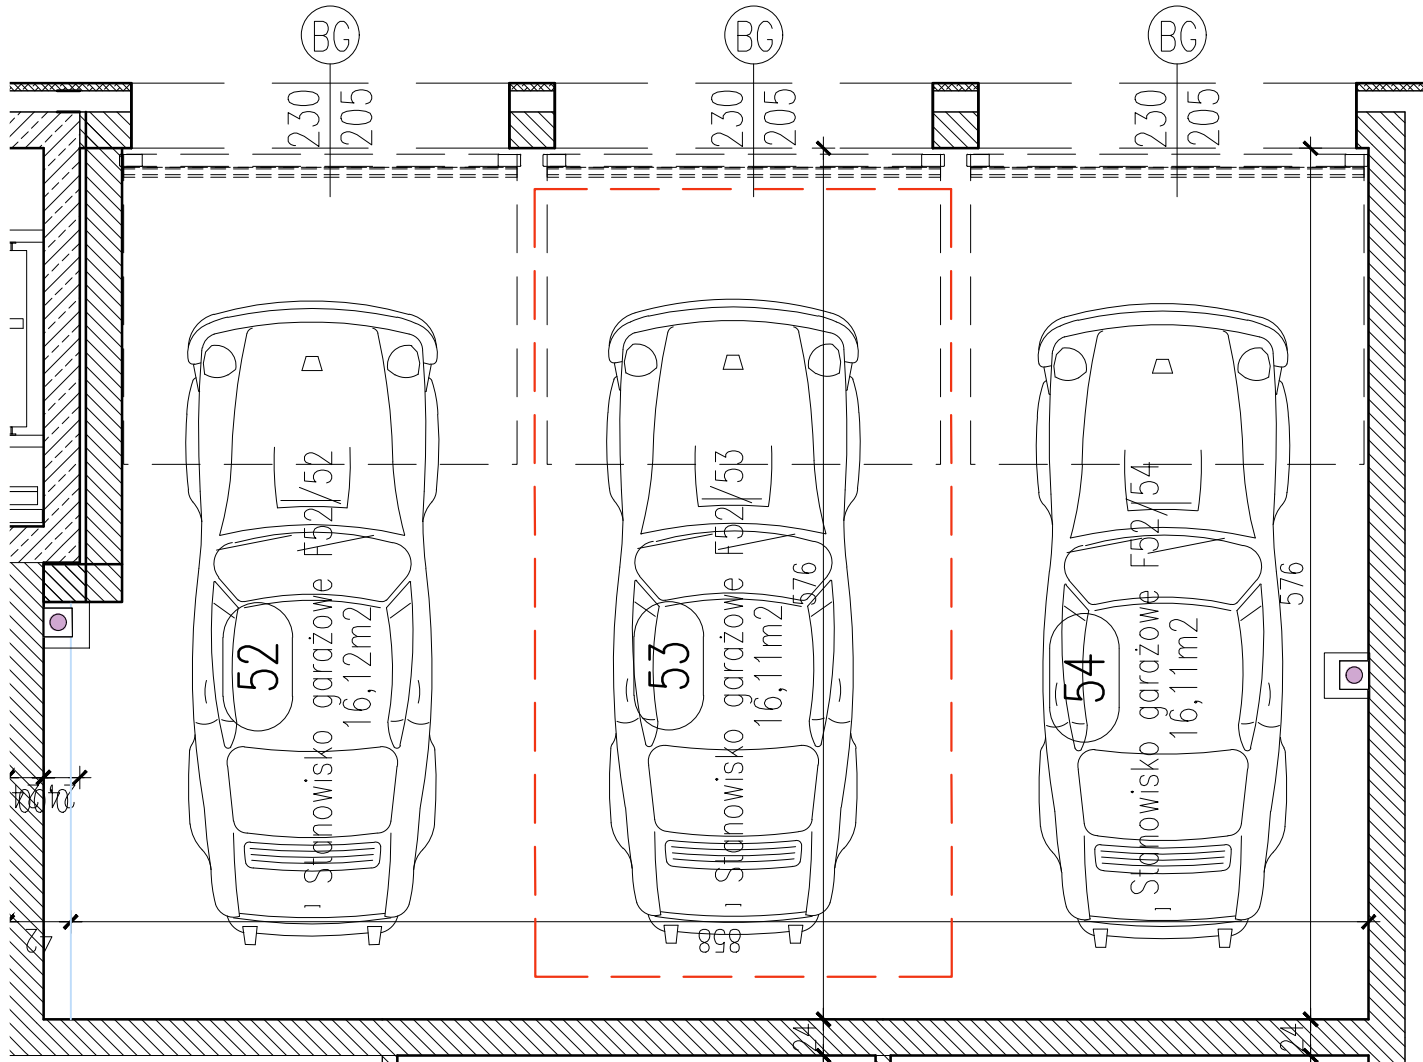

# RZUT GARAŻU 3-STANOWISKOWEGO F52

## STANOWISKO GARAŻOWE F52/53 W GARAŻU 3-STANOWISKOWYM F52 SKALA 1:50

## LOKALIZACJA GARAŻU W BLOKU

POZIOM 0 - PIĘTRO 0

### Zestawienie pomieszczeń

Numer	Nazwa	Powierzchnia
53	Stanowisko garażowe F52/53	16,11m <sup>2</sup>
		16,11m <sup>2</sup>

OSIEDLE "ZIELONY ZAKĄTEK" UL. WATZENRODEGO 43, TORUŃ