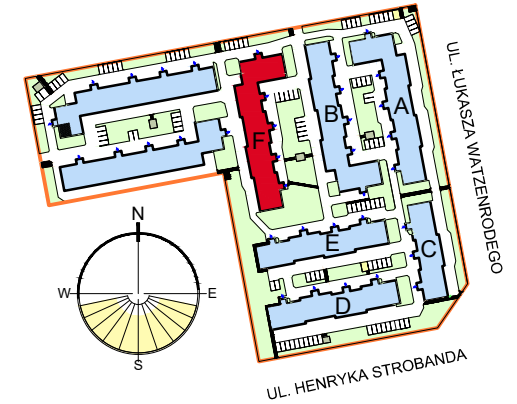

# RZUT GARAŻU 3-STANOWISKOWEGO F52

## LOKALIZACJA INWESTYCJI

### Zestawienie pomieszczeń

Numer	Nazwa	Powierzchnia
53	Stanowisko garażowe F52/53	16,11m <sup>2</sup>
		16,11m <sup>2</sup>

OSIEDLE "ZIELONY ZAKĄTEK" UL. WATZENRODEGO 43, TORUŃ