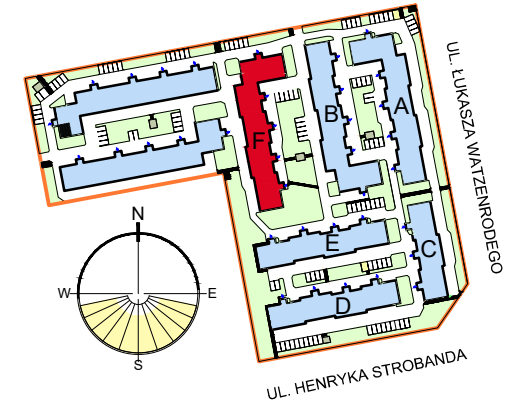

RZUT GARAŻU 3-STANOWISKOWEGO F52

LOKALIZACJA INWESTYCJI

STANOWISKO GARAŻOWE F52/52 W GARAŻU 3-STANOWISKOWYM F52 SKALA 1:50

LOKALIZACJA GARAŻU W BLOKU

POZIOM 0 - PIĘTRO 0

Zestawienie pomieszczeń

Numer	Nazwa	Powierzchnia
52	Stanowisko garażowe F52/52	16,12m ²
		16,12m ²

OSIEDLE "ZIELONY ZAKĄTEK" UL. WATZENRODEGO 43, TORUŃ

KARTA GARAŻU