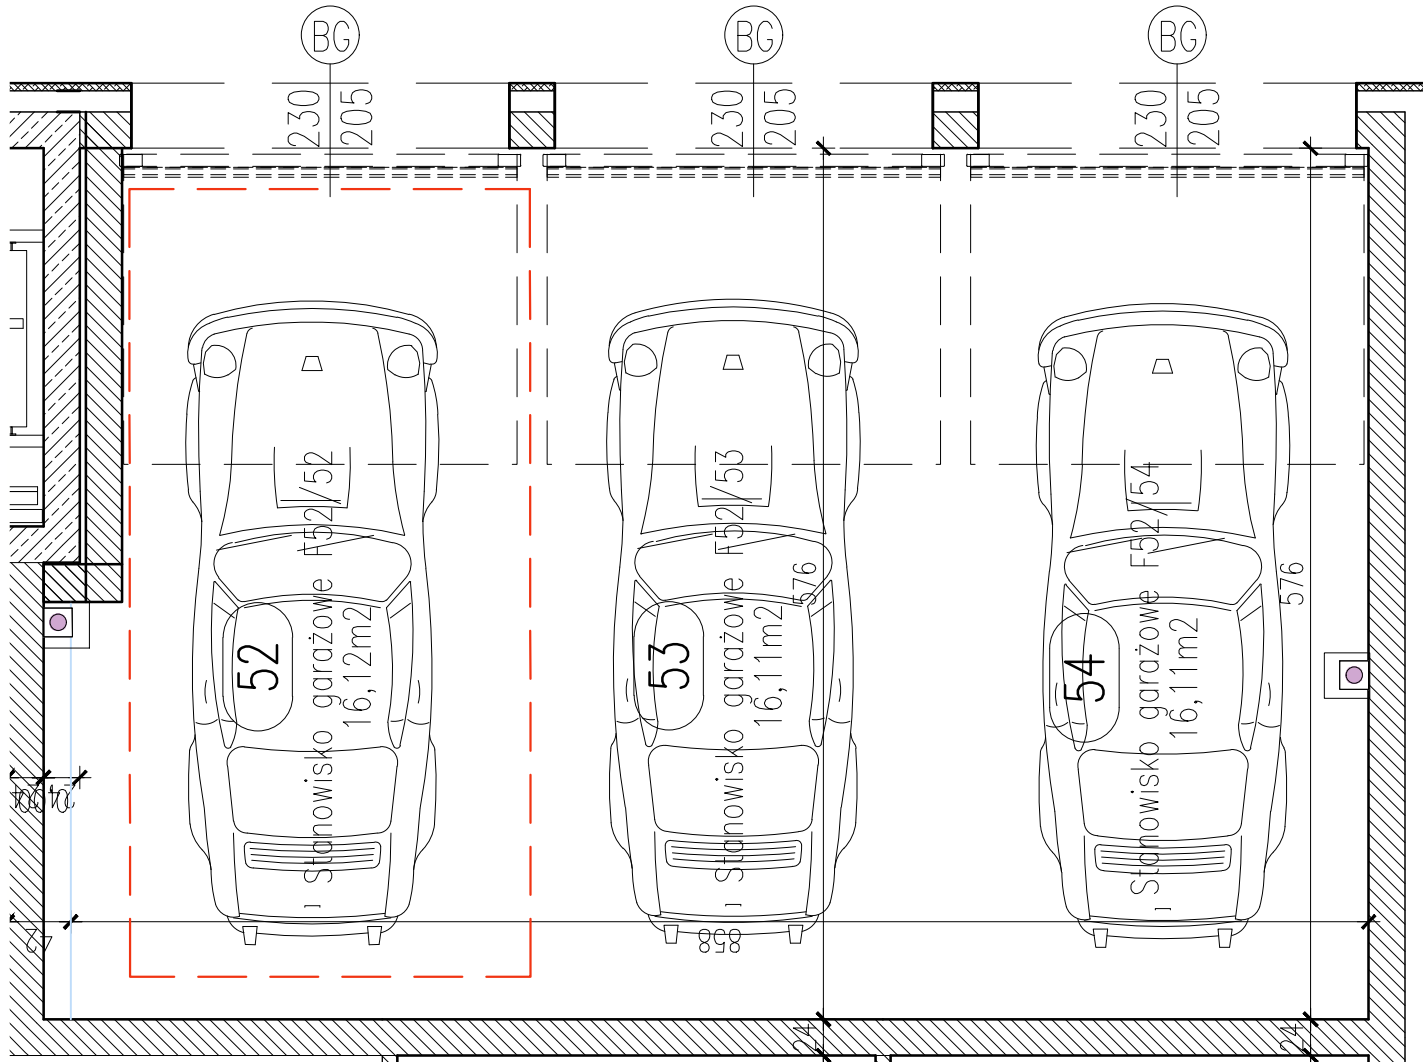

RZUT GARAŻU 3-STANOWISKOWEGO F52

LOKALIZACJA INWESTYCJI

STANOWISKO GARAŻOWE F52/52 W GARAŻU 3-STANOWISKOWYM F52 SKALA 1:50

LOKALIZACJA GARAŻU W BLOKU

POZIOM 0 - PIĘTRO 0

Zestawienie pomieszczeń

Numer	Nazwa	Powierzchnia
52	Stanowisko garażowe F52/52	16,12m ²
		16,12m ²

OSIEDLE "ZIELONY ZAKĄTEK" UL. WATZENRODEGO 43, TORUŃ

KARTA GARAŻU