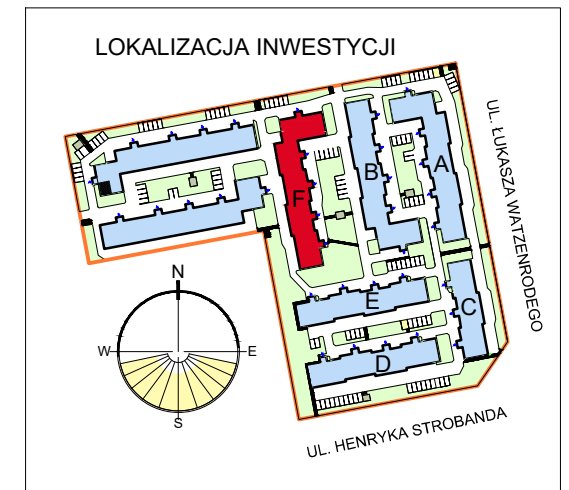

RZUT GARAŻU F36
SKALA 1:50

LOKALIZACJA GARAŻU W BLOKU

POZIOM 0 - PIĘTRO 0

Zestawienie
pomieszczeń

Numer	Nazwa	Powierzchnia
36	Garaż F36	17,91m2
		17,91m2

OSIEDLE "ZIELONY ZAKĄTEK" UL. WATZENRODEGO 43, TORUŃ

KARTA GARAŻU