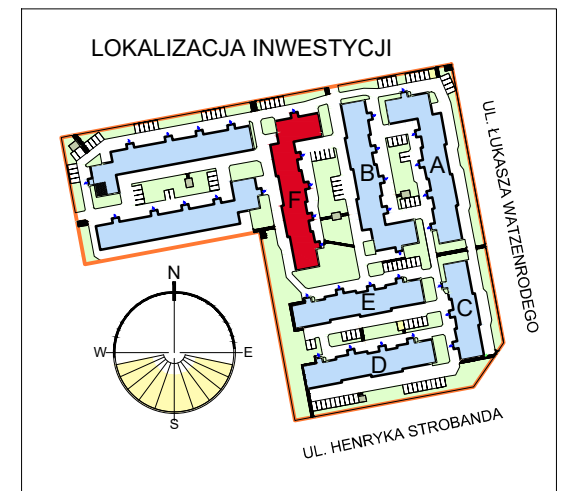

RZUT GARAŻU F31
SKALA 1:50

LOKALIZACJA GARAŻU W BLOKU

POZIOM 0 - PIĘTRO 0

Zestawienie
pomieszczeń

| Numer | Nazwa | Powierzchnia |
|-------|-----------|--------------|
| 31 | Garaz F31 | 18,03m2 |
| | | 18,03m2 |

OSIEDLE "ZIELONY ZAKĄTEK" UL. WATZENRODEGO 43, TORUŃ

KARTA GARAŻU