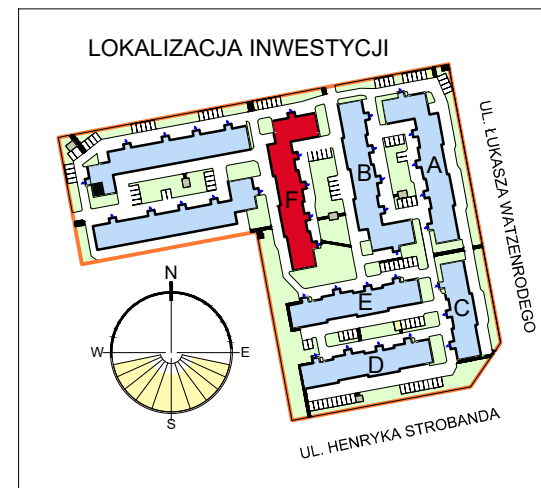

RZUT GARAŻU F22  
SKALA 1:50

LOKALIZACJA GARAŻU W BLOKU

POZIOM 0 - PIĘTRO 0

Zestawienie  
pomieszczeń

Numer	Nazwa	Powierzchnia
22	Garaż F22	17,30m2
		17,30m2

OSIEDLE "ZIELONY ZAKĄTEK" UL. WATZENRODEGO 43, TORUŃ

KARTA GARAŻU