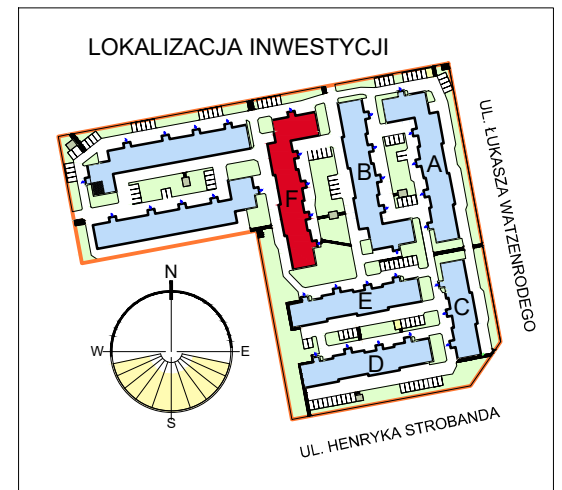

RZUT GARAŻU F19
SKALA 1:50

LOKALIZACJA GARAŻU W BLOKU

POZIOM 0 - PIĘTRO 0

Zestawienie pomieszczeń

Numer	Nazwa	Powierzchnia
19	Garaz F19	17,89m2
		17,89m2

OSIEDLE "ZIELONY ZAKĄTEK" UL. WATZENRODEGO 43, TORUŃ

KARTA GARAŻU