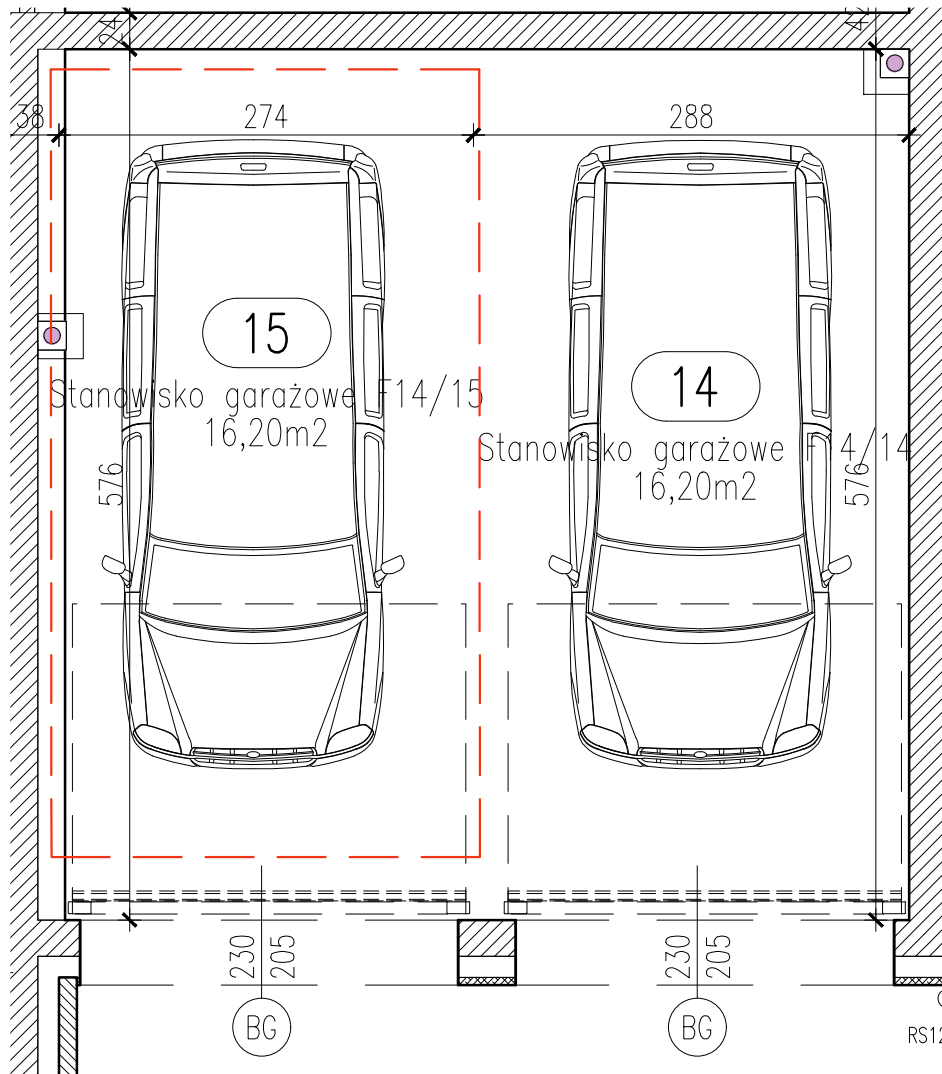

# RZUT GARAŻU 2-STANOWISKOWEGO F14

## STANOWISKO GARAŻOWE F14/15 W GARAŻU 2-STANOWISKOWYM F14 SKALA 1:50

### LOKALIZACJA GARAŻU W BLOKU

POZIOM 0 - PIĘTRO 0

Zestawienie pomieszczeń		
Numer	Nazwa	Powierzchnia
15	Stanowisko garażowe F14/15	16,20m <sup>2</sup>
		16,20m <sup>2</sup>

OSIEDLE "ZIELONY ZAKĄTEK" UL. WATZENRODEGO 43, TORUŃ