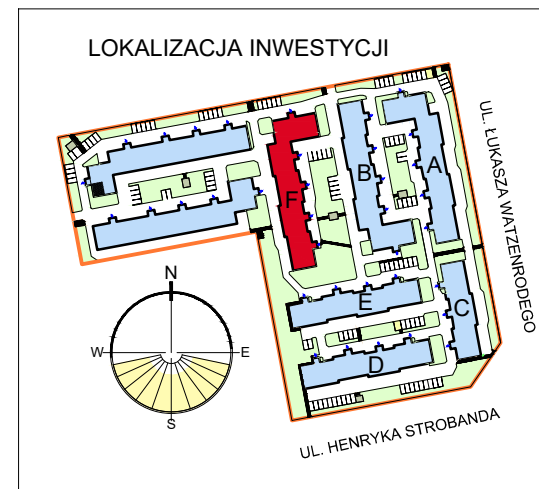

# RZUT GARAŻU 2-STANOWISKOWEGO F14

## STANOWISKO GARAŻOWE F14/15 W GARAŻU 2-STANOWISKOWYM F14 SKALA 1:50

### LOKALIZACJA GARAŻU W BLOKU

POZIOM 0 - PIĘTRO 0

Zestawienie pomieszczeń		
Numer	Nazwa	Powierzchnia
15	Stanowisko garażowe F14/15	16,20m <sup>2</sup>
		16,20m <sup>2</sup>

OSIEDLE "ZIELONY ZAKĄTEK" UL. WATZENRODEGO 43, TORUŃ