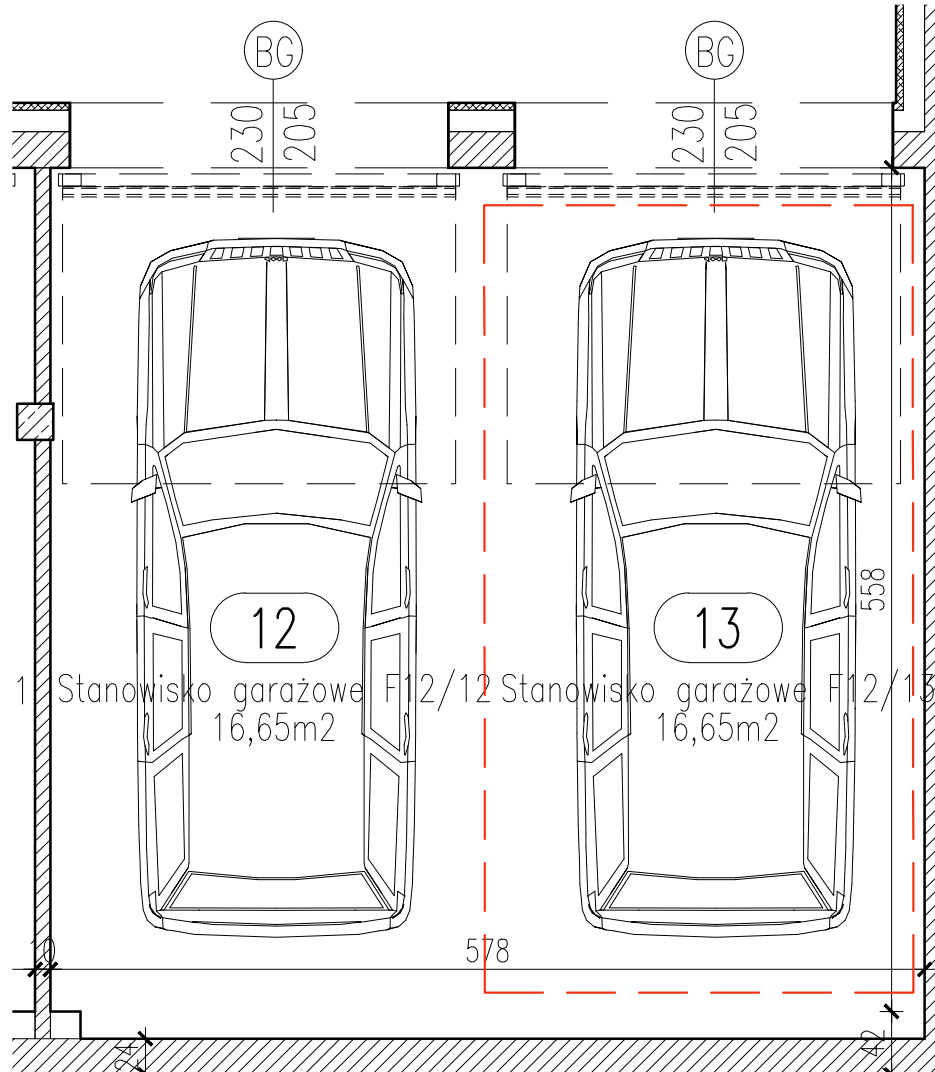

RZUT GARAŻU 2-STANOWISKOWEGO F12

1 Stanowisko garażowe F12/12 16,65m²
 1 Stanowisko garażowe F12/13 16,65m²

LOKALIZACJA INWESTYCJI

STANOWISKO GARAŻOWE F12/13 W GARAŻU 2-STANOWISKOWYM F12 SKALA 1:50

LOKALIZACJA GARAŻU W BLOKU

POZIOM 0 - PIĘTRO 0

OSIEDLE "ZIELONY ZAKĄTEK" UL. WATZENRODEGO 43, TORUŃ

KARTA GARAŻU

| Zestawienie pomieszczeń | | |
|-------------------------|----------------------------|---------------------|
| Numer | Nazwa | Powierzchnia |
| 13 | Stanowisko garażowe F12/13 | 16,65m ² |
| | | 16,65m ² |