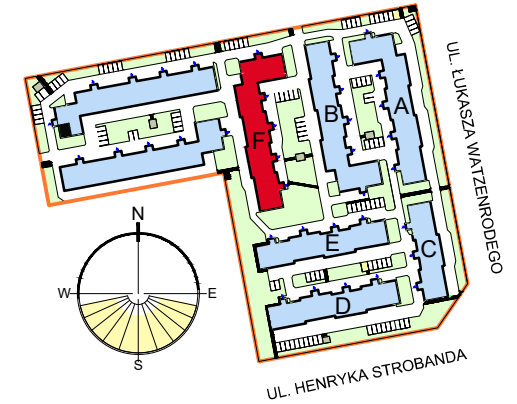

RZUT GARAŻU 2-STANOWISKOWEGO F12

1 Stanowisko garażowe F12/12 16,65m²
 1 Stanowisko garażowe F12/13 16,65m²

LOKALIZACJA INWESTYCJI

STANOWISKO GARAŻOWE F12/13 W GARAŻU 2-STANOWISKOWYM F12 SKALA 1:50

LOKALIZACJA GARAŻU W BLOKU

POZIOM 0 - PIĘTRO 0

OSIEDLE "ZIELONY ZAKĄTEK" UL. WATZENRODEGO 43, TORUŃ

KARTA GARAŻU

| Zestawienie pomieszczeń | | |
|-------------------------|----------------------------|---------------------|
| Numer | Nazwa | Powierzchnia |
| 13 | Stanowisko garażowe F12/13 | 16,65m ² |
| | | 16,65m ² |