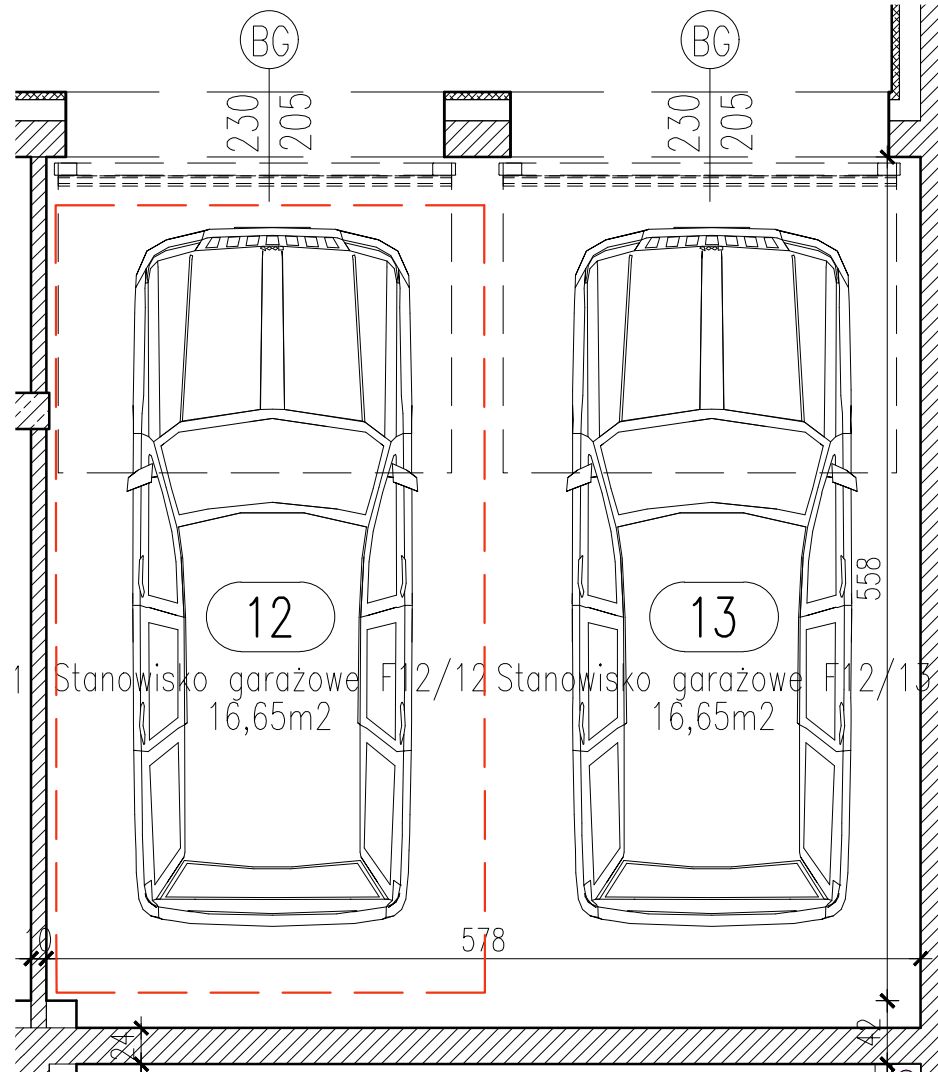

RZUT GARAŻU 2-STANOWISKOWEGO F12

**STANOWISKO GARAŻOWE F12/12
W GARAŻU 2-STANOWISKOWYM F12
SKALA 1:50**

LOKALIZACJA GARAŻU W BLOKU

POZIOM 0 - PIĘTRO 0

Zestawienie pomieszczeń

Numer	Nazwa	Powierzchnia
12	Stanowisko garażowe F12/12	16,65m ²
		16,65m ²

OSIEDLE "ZIELONY ZAKĄTEK" UL. WATZENRODEGO 43, TORUŃ

KARTA GARAŻU

POWIERZCHNIE LOKALI POLICZONE W ŚWIETLE ELEMENTÓW KONSTRUKCYJNYCH, BEZ UWZGLĘDNIENIA WYKOŃCZENIA ŚCIAN.