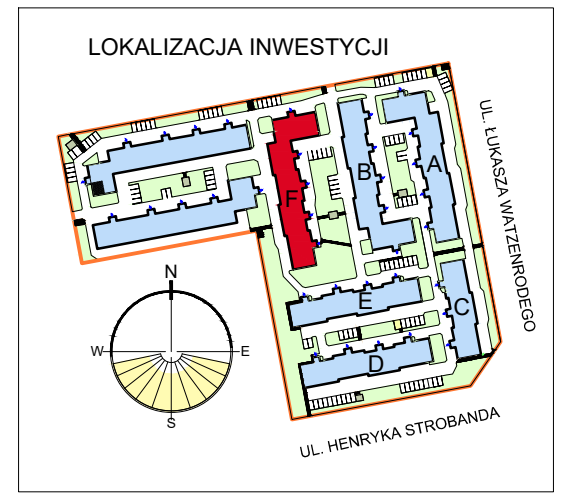

RZUT GARAŻU 2-STANOWISKOWEGO F12

**STANOWISKO GARAŻOWE F12/12
W GARAŻU 2-STANOWISKOWYM F12
SKALA 1:50**

LOKALIZACJA GARAŻU W BLOKU

POZIOM 0 - PIĘTRO 0

Zestawienie pomieszczeń

Numer	Nazwa	Powierzchnia
12	Stanowisko garażowe F12/12	16,65m ²
		16,65m ²

OSIEDLE "ZIELONY ZAKĄTEK" UL. WATZENRODEGO 43, TORUŃ

KARTA GARAŻU

POWIERZCHNIE LOKALI POLICZONE W ŚWIETLE ELEMENTÓW KONSTRUKCYJNYCH, BEZ UWZGLĘDNIENIA WYKOŃCZENIA ŚCIAN.