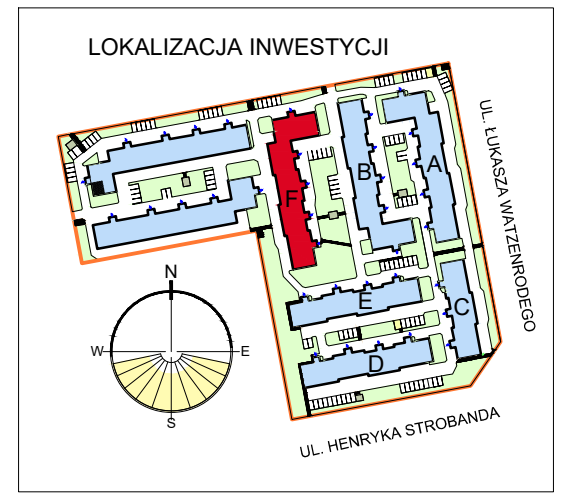

RZUT GARAŻU 2-STANOWISKOWEGO F10

**STANOWISKO GARAŻOWE F10/11
W GARAŻU 2-STANOWISKOWYM F10
SKALA 1:50**

LOKALIZACJA GARAŻU W BLOKU

POZIOM 0 - PIĘTRO 0

OSIEDLE "ZIELONY ZAKĄTEK" UL. WATZENRODEGO 43, TORUŃ

KARTA GARAŻU

Zestawienie pomieszczeń		
Numer	Nazwa	Powierzchnia
11	Stanowisko garażowe F10/11	16,30m ²
		16,30m ²

POWIERZCHNIE LOKALI POLICZONE W ŚWIETLE ELEMENTÓW KONSTRUKCYJNYCH, BEZ UWZGLĘDNIENIA WYKOŃCZENIA ŚCIAN.