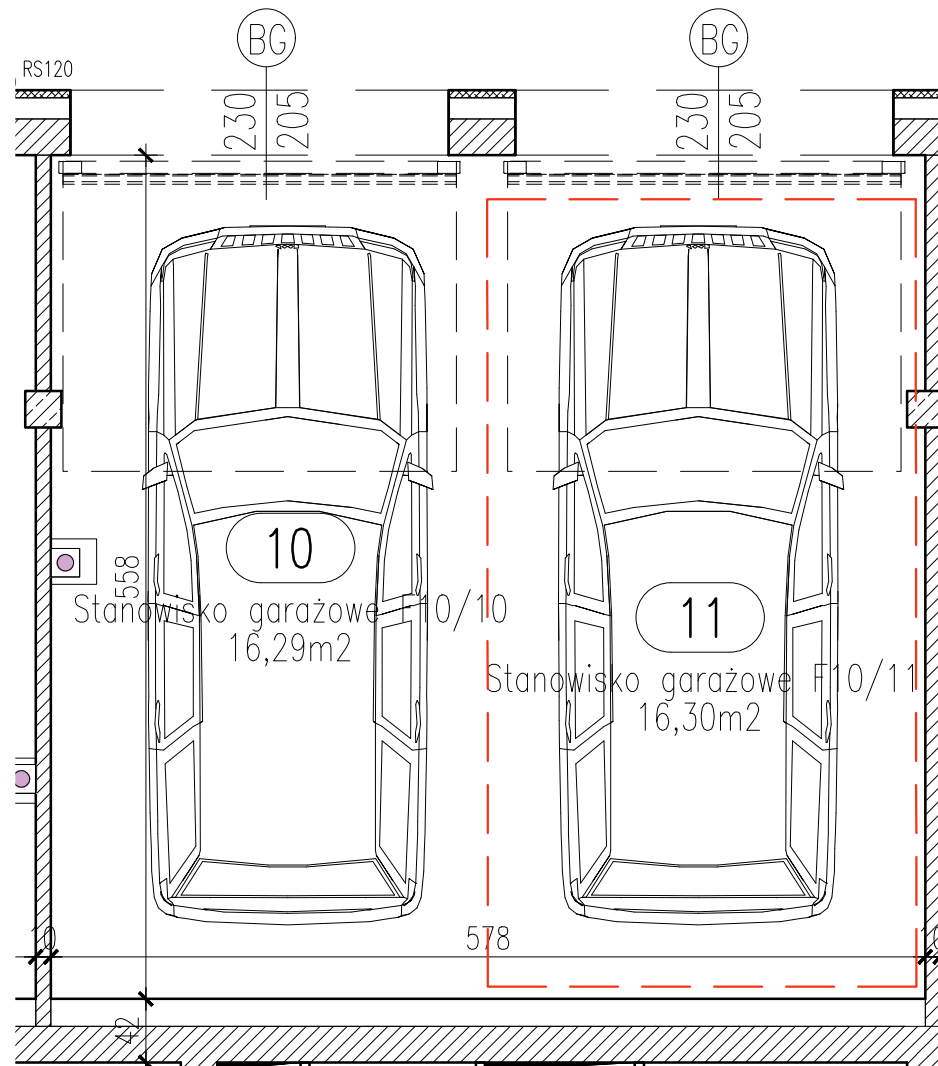

RZUT GARAŻU 2-STANOWISKOWEGO F10

**STANOWISKO GARAŻOWE F10/11
W GARAŻU 2-STANOWISKOWYM F10
SKALA 1:50**

LOKALIZACJA GARAŻU W BLOKU

POZIOM 0 - PIĘTRO 0

OSIEDLE "ZIELONY ZAKĄTEK" UL. WATZENRODEGO 43, TORUŃ

KARTA GARAŻU

Zestawienie pomieszczeń		
Numer	Nazwa	Powierzchnia
11	Stanowisko garażowe F10/11	16,30m ²
		16,30m ²

POWIERZCHNIE LOKALI POLICZONE W ŚWIETLE ELEMENTÓW KONSTRUKCYJNYCH, BEZ UWZGLĘDNIENIA WYKOŃCZENIA ŚCIAN.