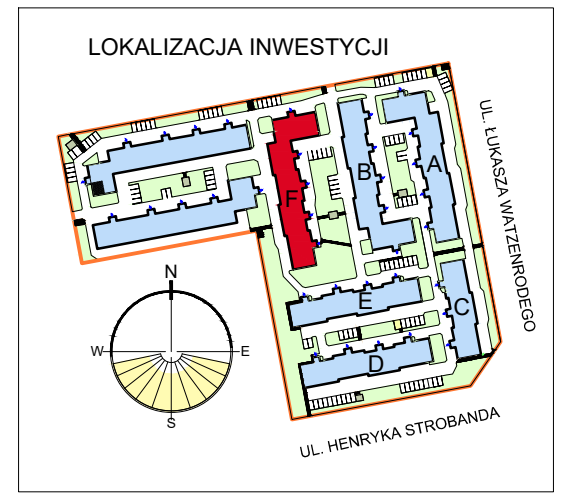

RZUT GARAŻU 2-STANOWISKOWEGO F10

**STANOWISKO GARAŻOWE F10/10
W GARAŻU 2-STANOWISKOWYM F10
SKALA 1:50**

LOKALIZACJA GARAŻU W BLOKU

POZIOM 0 - PIĘTRO 0

Zestawienie pomieszczeń		
Numer	Nazwa	Powierzchnia
10	Stanowisko garażowe F10/10	16,29m ²
		16,29m ²

OSIEDLE "ZIELONY ZAKĄTEK" UL. WATZENRODEGO 43, TORUŃ

KARTA GARAŻU

POWIERZCHNIE LOKALI POLICZONE W ŚWIETLE ELEMENTÓW KONSTRUKCYJNYCH, BEZ UWZGLĘDNIENIA WYKOŃCZENIA ŚCIAN.