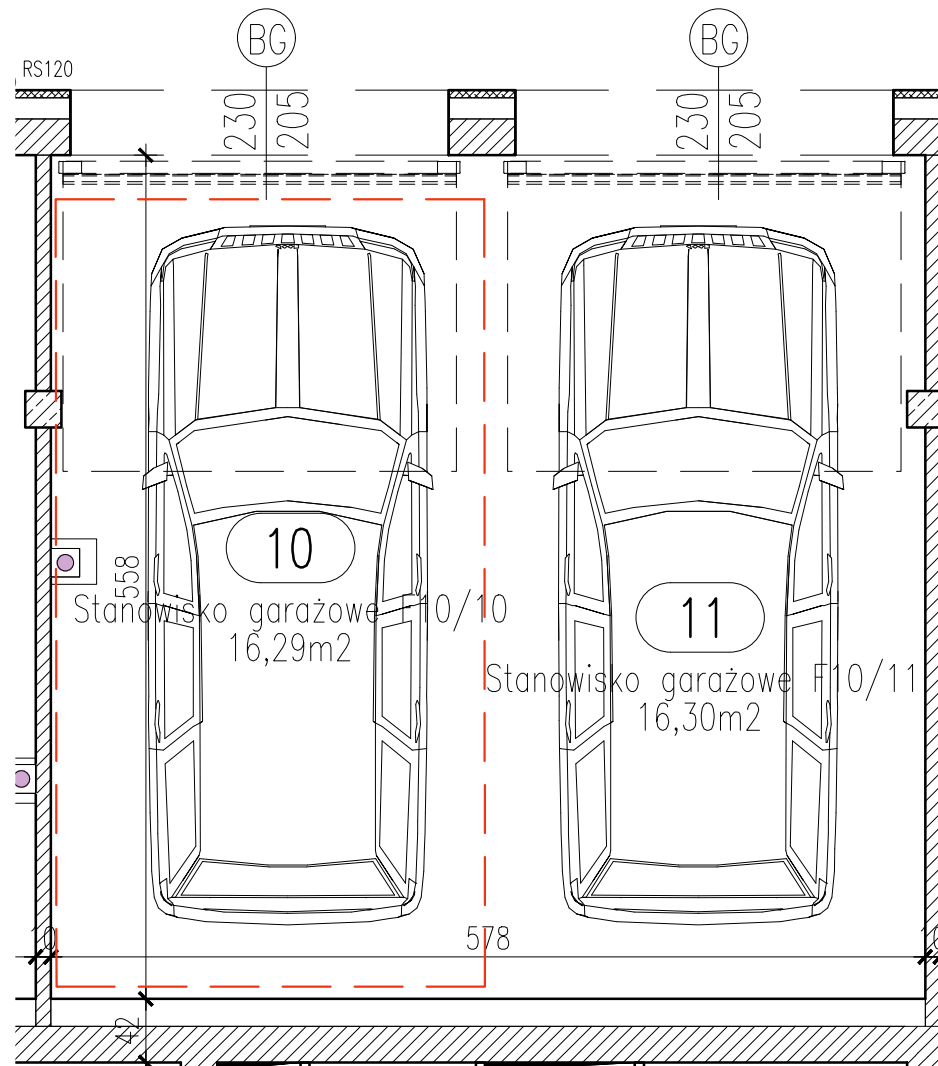

RZUT GARAŻU 2-STANOWISKOWEGO F10

**STANOWISKO GARAŻOWE F10/10
W GARAŻU 2-STANOWISKOWYM F10
SKALA 1:50**

LOKALIZACJA GARAŻU W BLOKU

POZIOM 0 - PIĘTRO 0

Zestawienie pomieszczeń		
Numer	Nazwa	Powierzchnia
10	Stanowisko garażowe F10/10	16,29m ²
		16,29m ²

OSIEDLE "ZIELONY ZAKĄTEK" UL. WATZENRODEGO 43, TORUŃ

KARTA GARAŻU

POWIERZCHNIE LOKALI POLICZONE W ŚWIETLE ELEMENTÓW KONSTRUKCYJNYCH, BEZ UWZGLĘDNIENIA WYKOŃCZENIA ŚCIAN.