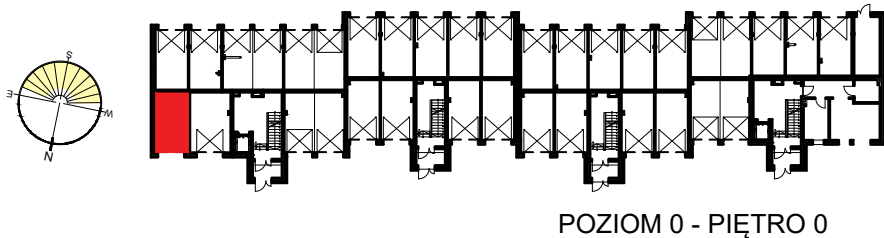

RZUT GARAŻU E5
SKALA 1:50

LOKALIZACJA GARAŻU W BLOKU

Zestawienie
pomieszczeń

Numer	Nazwa	Powierzchnia
05	Garaż E5	18,43m2
		18,43m2

OSIEDLE "ZIELONY ZAKĄTEK" UL. WATZENRODEGO 29-31, TORUŃ

KARTA GARAŻU