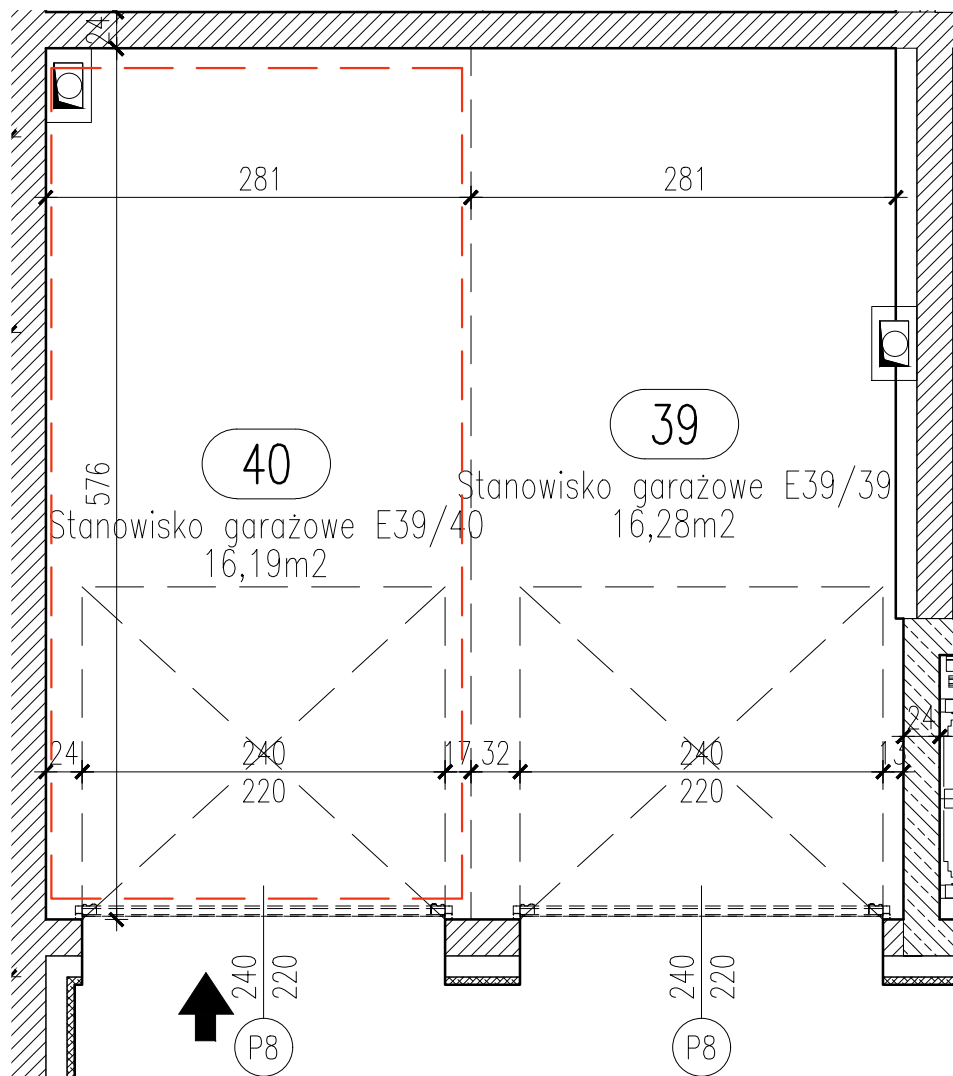

# RZUT GARAŻU 2-STANOWISKOWEGO E39

## STANOWISKO GARAŻOWE E39/40 W GARAŻU 2-STANOWISKOWYM E39 SKALA 1:50

## LOKALIZACJA GARAŻU W BLOKU

POZIOM 0 - PIĘTRO 0

### Zestawienie pomieszczeń

Numer	Nazwa	Powierzchnia
40	Stanowisko garażowe E39/40	16,19m <sup>2</sup>
		16,19m <sup>2</sup>

OSIEDLE "ZIELONY ZAKĄTEK" UL. WATZENRODEGO 29-31, TORUŃ