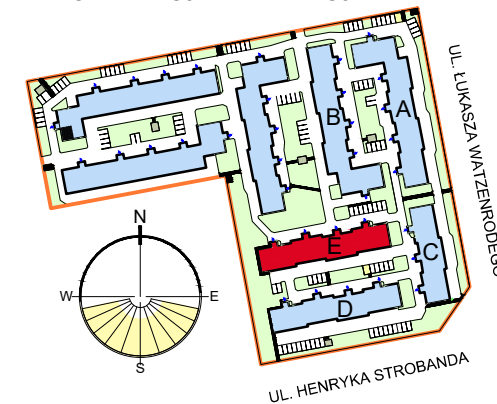

# RZUT GARAŻU 2-STANOWISKOWEGO E39

## LOKALIZACJA INWESTYCJI

## STANOWISKO GARAŻOWE E39/40 W GARAŻU 2-STANOWISKOWYM E39 SKALA 1:50

### Zestawienie pomieszczeń

Numer	Nazwa	Powierzchnia
40	Stanowisko garażowe E39/40	16,19m <sup>2</sup>
		16,19m <sup>2</sup>

OSIEDLE "ZIELONY ZAKĄTEK" UL. WATZENRODEGO 29-31, TORUŃ