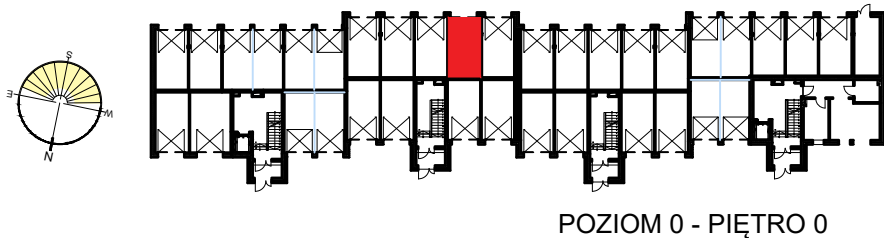

RZUT GARAŻU E21
SKALA 1:50

Podane wymiary otworu bramowego nie uwzględniają warstw wykończeniowych oraz elementów bramy.

LOKALIZACJA GARAŻU W BLOKU

Zestawienie
pomieszczeń

Numer	Nazwa	Powierzchnia
21	Garaż E21	17,86m ²
		17,86m ²