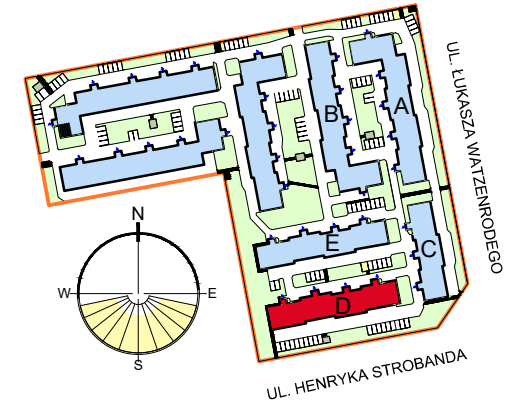

# RZUT GARAŻU 2-STANOWISKOWEGO D8

08  
Stanowisko garażowe D8/8  
16,65m<sup>2</sup>

09  
Stanowisko garażowe D8/9  
16,65m<sup>2</sup>

## LOKALIZACJA INWESTYCJI

### Zestawienie pomieszczeń

Numer	Nazwa	Powierzchnia
08	Stanowisko garażowe D8/8	16,65m <sup>2</sup>
		16,65m <sup>2</sup>

OSIEDLE "ZIELONY ZAKĄTEK" UL. WATZENRODEGO 29-31, TORUŃ