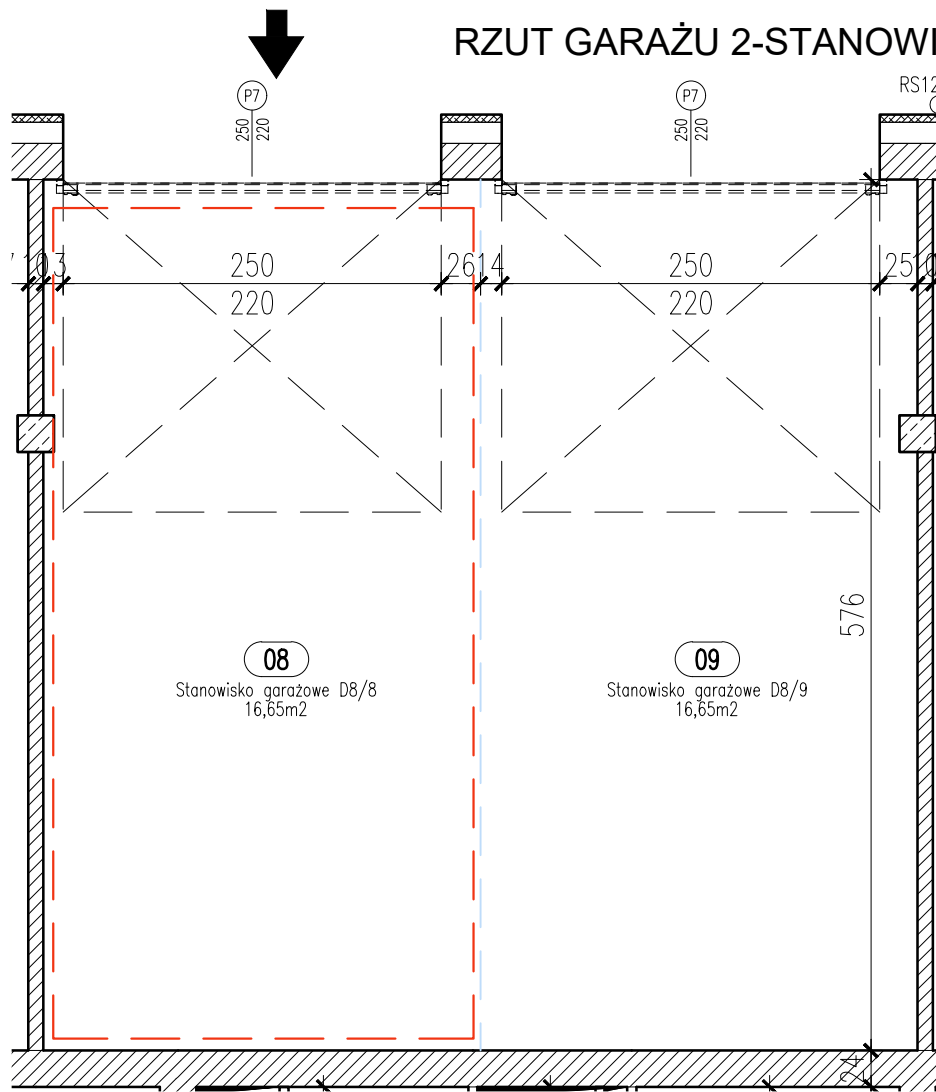

# RZUT GARAŻU 2-STANOWISKOWEGO D8

08  
Stanowisko garażowe D8/8  
16,65m<sup>2</sup>

09  
Stanowisko garażowe D8/9  
16,65m<sup>2</sup>

## STANOWISKO GARAŻOWE D8/8 W GARAŻU 2-STANOWISKOWYM D8 SKALA 1:50

## LOKALIZACJA GARAŻU W BLOKU

POZIOM 0 - PIĘTRO 0

### Zestawienie pomieszczeń

Numer	Nazwa	Powierzchnia
08	Stanowisko garażowe D8/8	16,65m <sup>2</sup>
		16,65m <sup>2</sup>

OSIEDLE "ZIELONY ZAKĄTEK" UL. WATZENRODEGO 29-31, TORUŃ