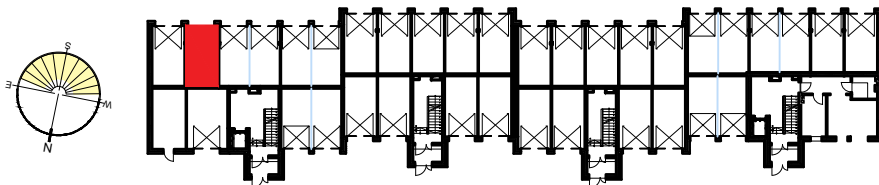

RZUT GARAŻU D7
SKALA 1:50

LOKALIZACJA GARAŻU W BLOKU

POZIOM 0 - PIĘTRO 0

Zestawienie
pomieszczeń

Numer	Nazwa	Powierzchnia
07	Garaż D7	17,86m ²
		17,86m ²

OSIEDLE "ZIELONY ZAKĄTEK" UL. WATZENRODEGO 29-31, TORUŃ