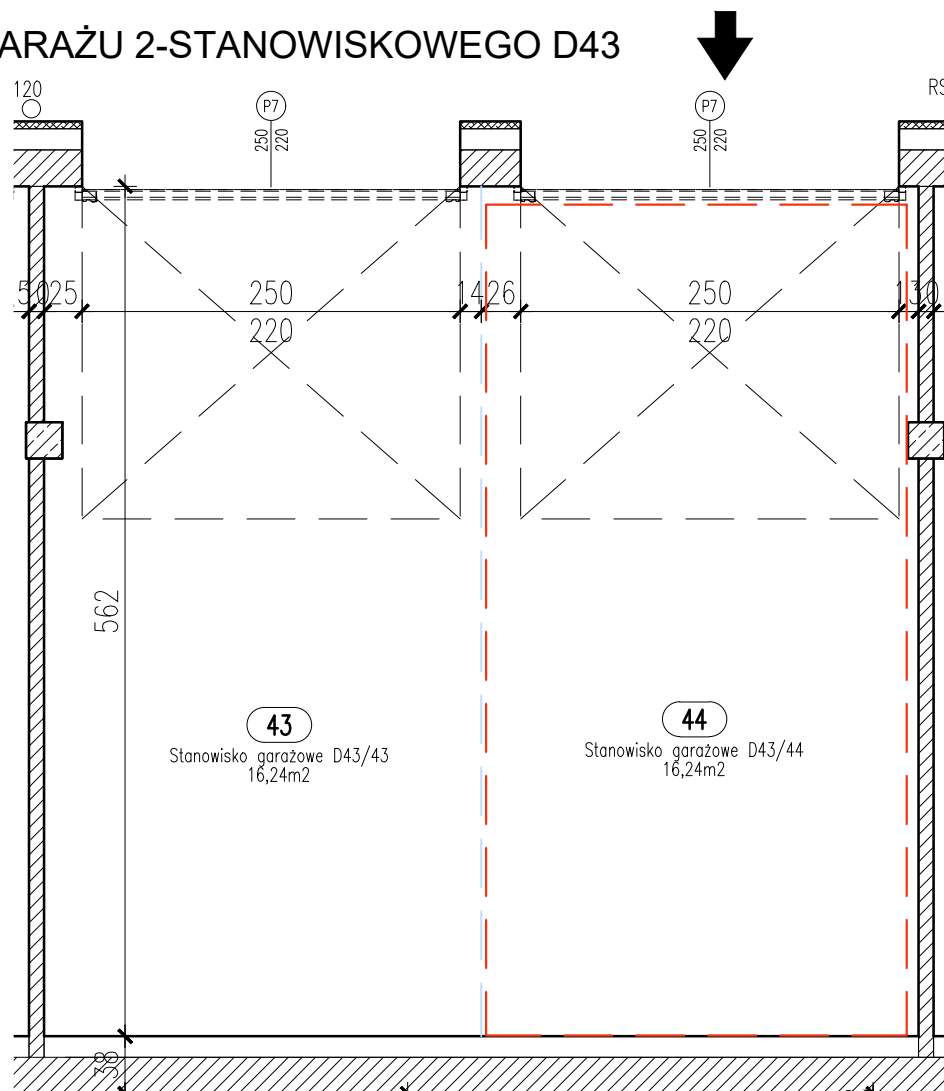

# RZUT GARAŻU 2-STANOWISKOWEGO D43

## STANOWISKO GARAŻOWE D43/44 W GARAŻU 2-STANOWISKOWYM D43 SKALA 1:50

### LOKALIZACJA GARAŻU W BLOKU

POZIOM 0 - PIĘTRO 0

OSIEDLE "ZIELONY ZAKĄTEK" UL. WATZENRODEGO 29-31, TORUŃ

## KARTA GARAŻU

Zestawienie pomieszczeń		
Numer	Nazwa	Powierzchnia
44	Stanowisko garażowe D43/44	16,24m <sup>2</sup>
		16,24m <sup>2</sup>