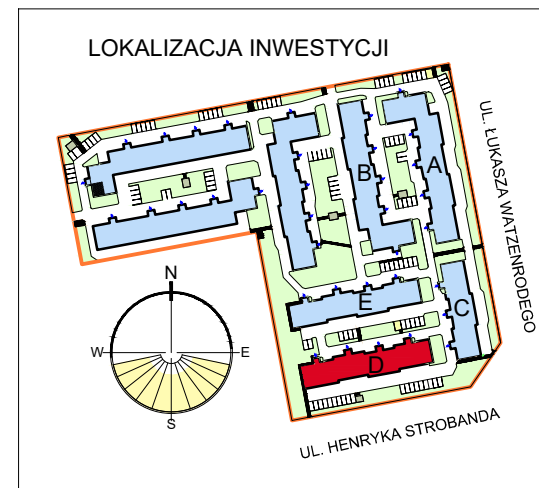

# RZUT GARAŻU 2-STANOWISKOWEGO D43

## STANOWISKO GARAŻOWE D43/44 W GARAŻU 2-STANOWISKOWYM D43 SKALA 1:50

### LOKALIZACJA GARAŻU W BLOKU

POZIOM 0 - PIĘTRO 0

OSIEDLE "ZIELONY ZAKĄTEK" UL. WATZENRODEGO 29-31, TORUŃ