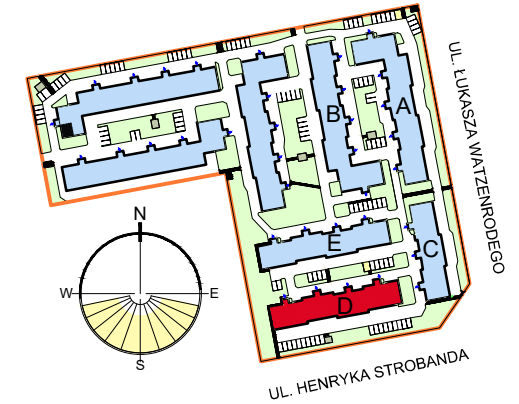

## RZUT GARAŻU 2-STANOWISKOWEGO D39

## LOKALIZACJA INWESTYCJI

## STANOWISKO GARAŻOWE D39/39 W GARAŻU 2-STANOWISKOWYM D39 SKALA 1:50

## Zestawienie pomieszczeń

Numer	Nazwa	Powierzchnia
39	Stanowisko garażowe D39/39	16,14m <sup>2</sup>
		16,14m <sup>2</sup>

OSIEDLE "ZIELONY ZAKĄTEK" UL. WATZENRODEGO 29-31, TORUŃ