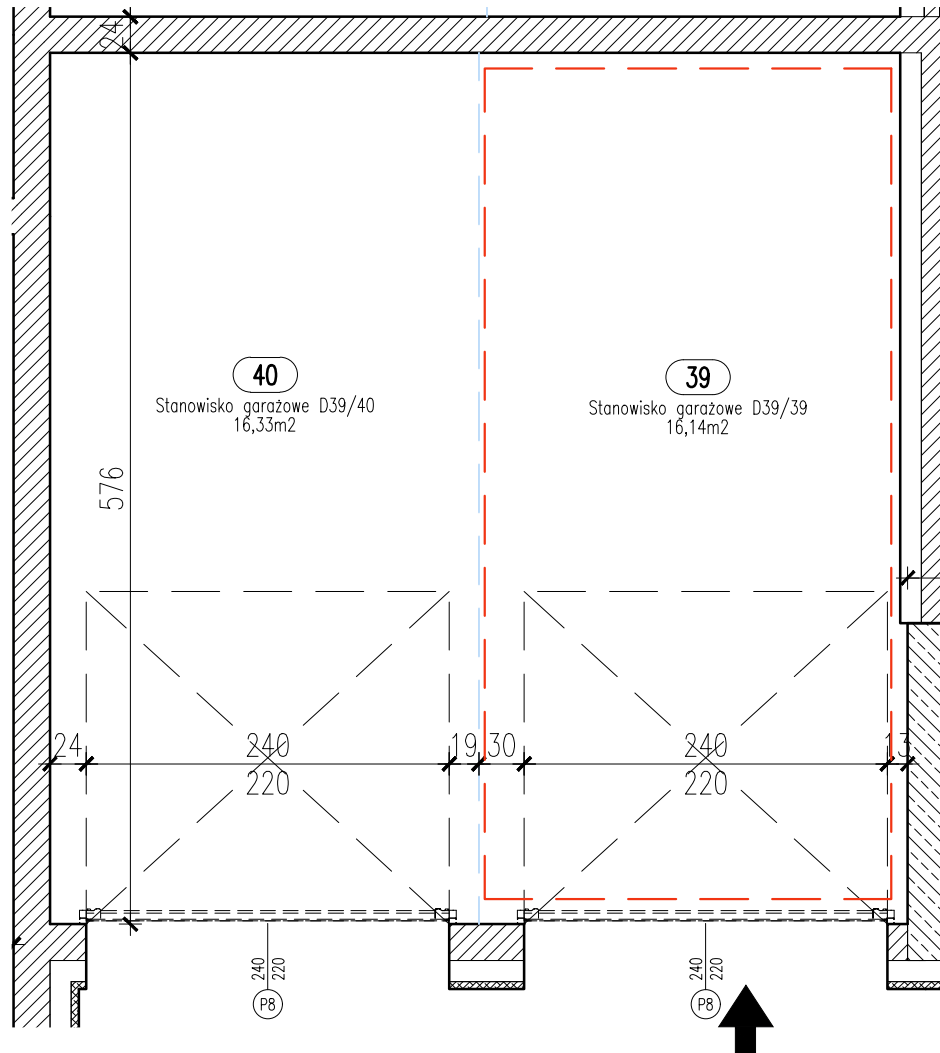

## RZUT GARAŻU 2-STANOWISKOWEGO D39

## STANOWISKO GARAŻOWE D39/39 W GARAŻU 2-STANOWISKOWYM D39 SKALA 1:50

## LOKALIZACJA GARAŻU W BLOKU

POZIOM 0 - PIĘTRO 0

## Zestawienie pomieszczeń

Numer	Nazwa	Powierzchnia
39	Stanowisko garażowe D39/39	16,14m <sup>2</sup>
		16,14m <sup>2</sup>

OSIEDLE "ZIELONY ZAKĄTEK" UL. WATZENRODEGO 29-31, TORUŃ