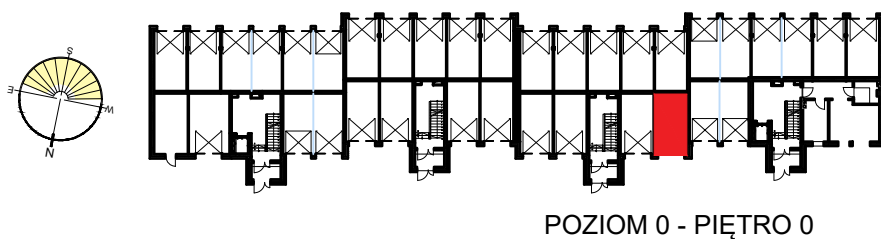

RZUT GARAŻU D34  
SKALA 1:50

LOKALIZACJA GARAŻU W BLOKU

POZIOM 0 - PIĘTRO 0

Zestawienie  
pomieszczeń

Numer	Nazwa	Powierzchnia
34	Garaż D34	18,03m <sup>2</sup>
		18,03m <sup>2</sup>

OSIEDLE "ZIELONY ZAKĄTEK" UL. WATZENRODEGO 29-31, TORUŃ