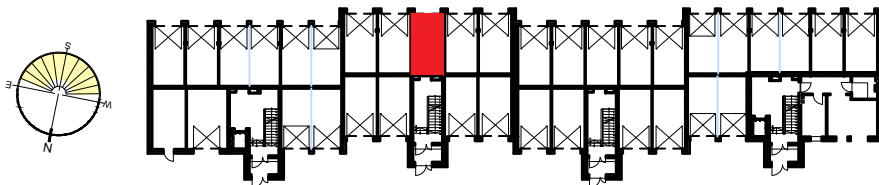

RZUT GARAŻU D20
SKALA 1:50

LOKALIZACJA GARAŻU W BLOKU

POZIOM 0 - PIĘTRO 0

Zestawienie
pomieszczeń

Numer	Nazwa	Powierzchnia
20	Garaz D20	17,86m ²
		17,86m ²

OSIEDLE "ZIELONY ZAKĄTEK" UL. WATZENRODEGO 29-31, TORUŃ