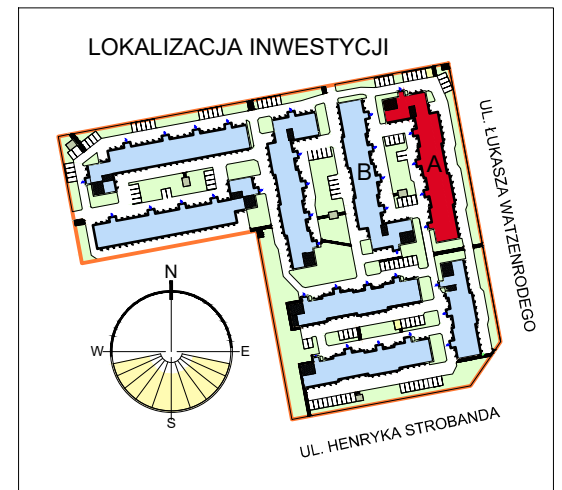

42
 Garaż A42
 17,63m²

RZUT GARAŻU A42

SKALA 1:50

LOKALIZACJA GARAŻU W BLOKU

PARTER - KONDYGNACJA 0

GARAŻ NR A42

POWIERZCHNIA UŻYTKOWA	17,63 m ²
--------------------------	----------------------

OSIEDLE "ZIELONY ZAKĄTEK" UL. WATZENRODEGO 29-31, TORUŃ

KARTA GARAŻU A42