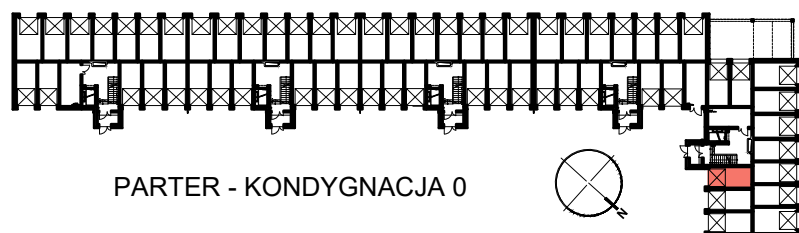

## RZUT GARAŻU 80

SKALA 1:50

### POŁOŻENIE GARAŻU W BUDYNKU

PARTER - KONDYGNACJA 0

### GARAŻ NR 80

POWIERZCHNIA  
UŻYTKOWA

15,90 m<sup>2</sup>

OSIEDLE "NOWY PARK" – KAPITULNA 8/10