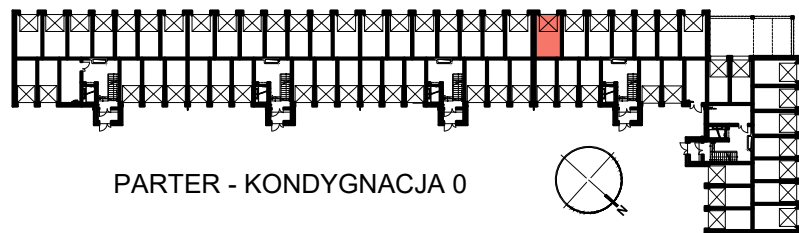

RZUT GARAŻU 50

SKALA 1:50

POŁOŻENIE GARAŻU W BUDYNKU

PARTER - KONDYGNACJA 0

GARAŻ NR 50

POWIERZCHNIA
UŻYTKOWA

19,35 m²

OSIEDLE "NOWY PARK" – KAPITULNA 8/10

KARTA GARAŻU 50