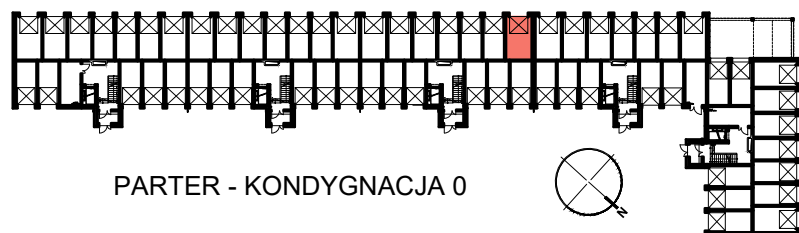

RZUT GARAŻU 48

SKALA 1:50

POŁOŻENIE GARAŻU W BUDYNKU

PARTER - KONDYGNACJA 0

GARAŻ NR 48

POWIERZCHNIA
UŻYTKOWA

19,35 m²

OSIEDLE "NOWY PARK" – KAPITULNA 8/10

KARTA GARAŻU 48